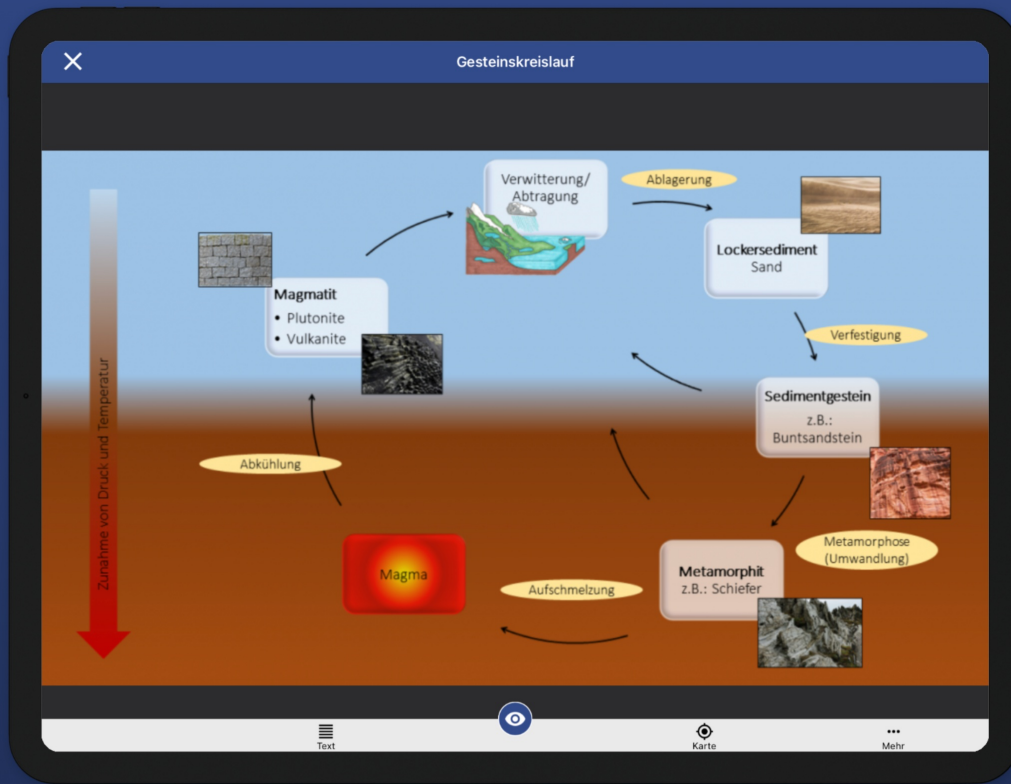

Weitblick Touren - Exkursionen gehen app!

Anhand eines „App-Baukastens“ können Sie bzw. Ihre Studierenden selbst jederzeit eigene App-Touren erstellen und Lernorte in Freiburg und der Umgebung anhand von Fotos, Texten, Audios oder Kurzfilmen aufbereiten und in die App Stores hochladen. Die App-Touren bieten unseren Studierenden zum einen die Möglichkeit an verschiedensten Lernorten Inhalte zu erarbeiten und zum anderen die Möglichkeit eigene Touren für verschiedene Zielgruppen zu entwickeln. Die Touren sollen auch über die PH hinaus wirken, indem sie einen Transfer von Inhalten in die Gesellschaft leisten, insbesondere für Schulen, aber auch für alle Interessierten.

[Weitblick App aus dem Google Play Store herunterladen.](#)

Webversion

Die [Webversion](#) der Weitblick App ermöglicht nach der kostenfreien Registrierung das Erstellen von eigenen Touren.

Das Aufrufen bereits vorhandener Touren ist auch ohne Anmeldung möglich.

Einblicke in die App

Erlebe Geschichten an unbekannten Orten

Studierende entwickelten Touren abseits ausgetretener Pfade.

Erhalte einen neuen Blick auf Orte und Sehenswürdigkeiten

Vor Ort warten überraschende Ausblicke

From: <https://wiki.ph-freiburg.de/!weitblick/> - PH Freiburg

Permanent link: <https://wiki.ph-freiburg.de/!weitblick/start?rev=1625754761>

Last update: **08.07.2021 16:32**