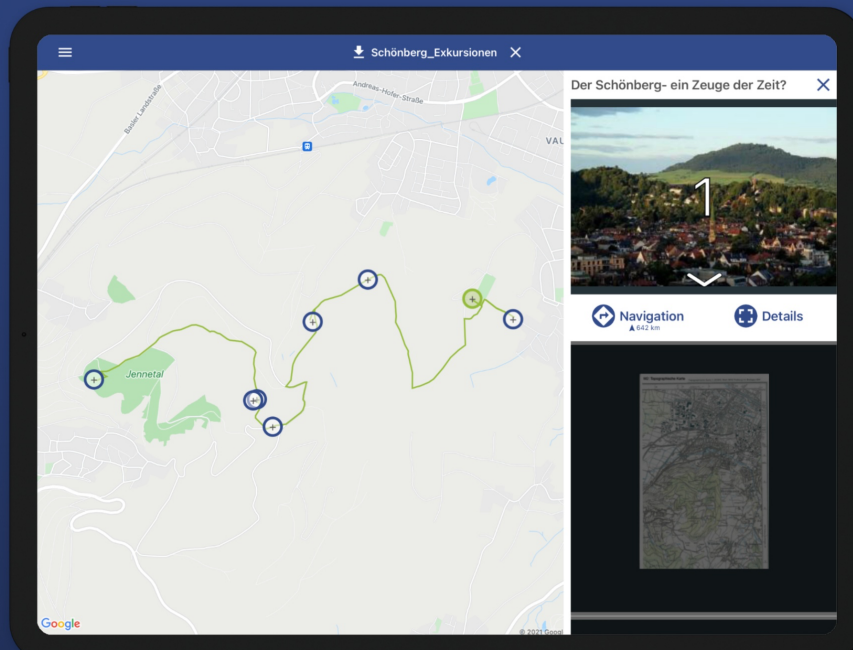

Erhalte einen neuen Blick auf Orte und Sehenswürdigkeiten