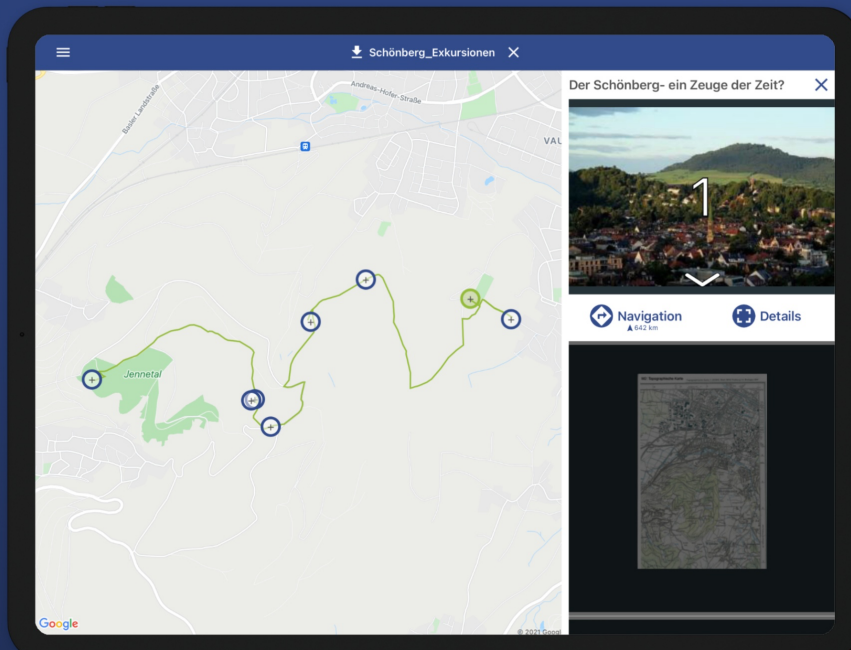

Weitblick Touren - Exkursionen gehen app!

Anhand eines „App-Baukastens“ können Sie bzw. Ihre Studierenden selbst jederzeit eigene App-Touren erstellen und Lernorte in Freiburg und der Umgebung anhand von Fotos, Texten, Audios oder Kurzfilmen aufbereiten und in die App Stores hochladen. Die App-Touren bieten unseren Studierenden zum einen die Möglichkeit an verschiedensten Lernorten Inhalte zu erarbeiten und zum anderen die Möglichkeit eigene Touren für verschiedene Zielgruppen zu entwickeln. Die Touren sollen auch über die PH hinaus wirken, indem sie einen Transfer von Inhalten in die Gesellschaft leisten, insbesondere für Schulen, aber auch für alle Interessierten.

[Weitblick App aus dem Google Play Store herunterladen.](#)

Webversion

Die [Webversion](#) der Weitblick App ermöglicht nach der kostenfreien Registrierung das Erstellen von eigenen Touren.

Das Aufrufen bereits vorhandener Touren ist auch ohne Anmeldung möglich.

Einblicke in die App

Erlebe Geschichten an unbekannten Orten

Studierende entwickelten Touren abseits ausgetretener Pfade.

Erhalte einen neuen Blick auf Orte und Sehenswürdigkeiten

Vor Ort warten überraschende Ausblicke

From: <https://wiki.ph-freiburg.de/!weitblick/> - PH Freiburg

Permanent link: <https://wiki.ph-freiburg.de/!weitblick/start?rev=1625754761>

Last update: **08.07.2021 16:32**