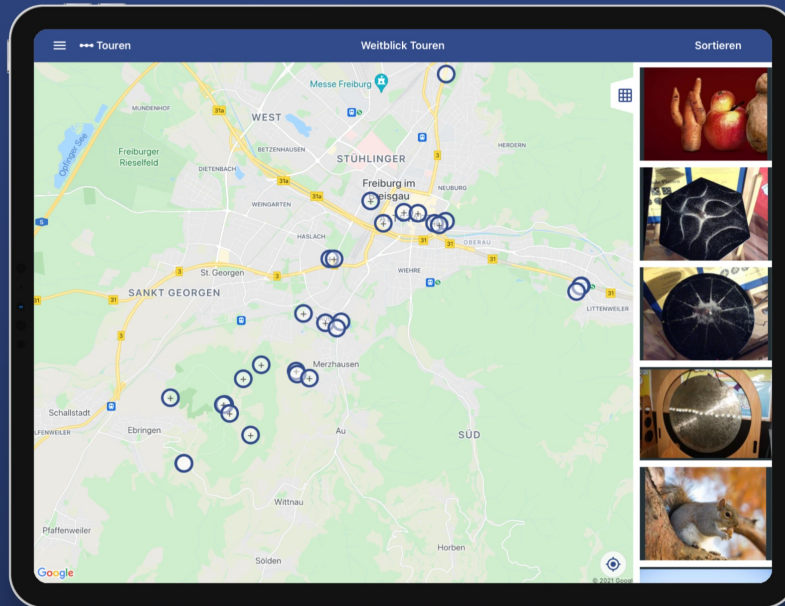

Erlebe Geschichten an unbekanntenen Orten