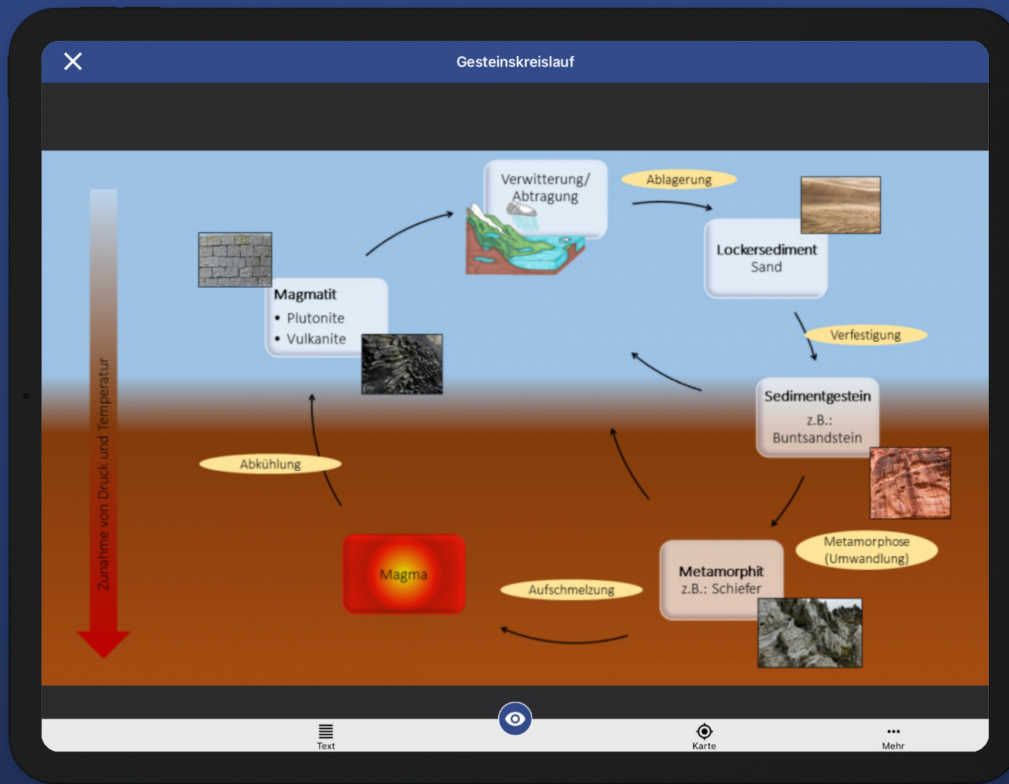

Vor Ort warten überraschende Ausblicke

From: <https://wiki.ph-freiburg.de/!weitblick/> - PH Freiburg

Permanent link: <https://wiki.ph-freiburg.de/!weitblick/start?rev=1625754761>

Last update: **08.07.2021 16:32**