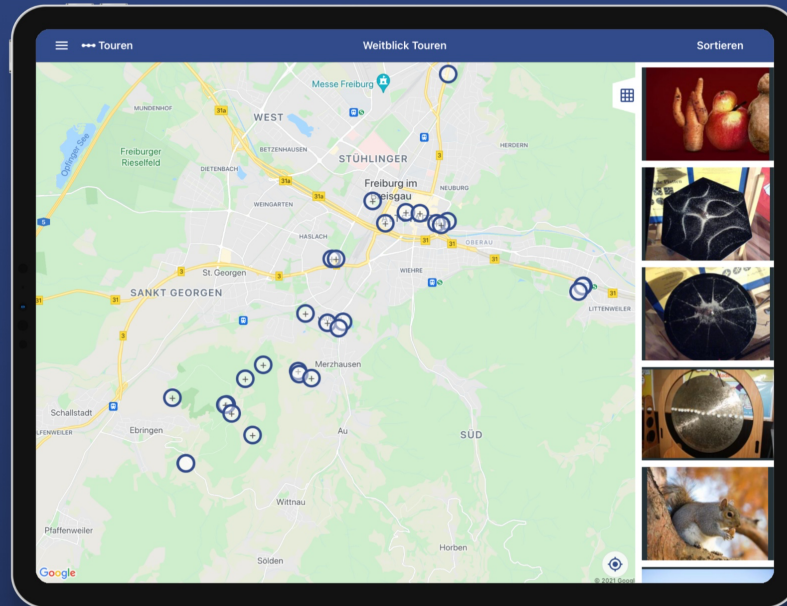

Weitblick Touren - Exkursionen gehen app!

Anhand eines „App-Baukastens“ können Sie bzw. Ihre Studierenden selbst jederzeit eigene App-Touren erstellen und Lernorte in Freiburg und der Umgebung anhand von Fotos, Texten, Audios oder Kurzfilmen aufbereiten und in die App Stores hochladen. Die App-Touren bieten unseren Studierenden zum einen die Möglichkeit an verschiedensten Lernorten Inhalte zu erarbeiten und zum anderen die Möglichkeit eigene Touren für verschiedene Zielgruppen zu entwickeln. Die Touren sollen auch über die PH hinaus wirken, indem sie einen Transfer von Inhalten in die Gesellschaft leisten, insbesondere für Schulen, aber auch für alle Interessierten.

Wir freuen uns auf eine wachsende Anzahl von Touren in der App und hoffen auf viele Nutzer*innen.

Mobile Apps

[Weitblick App aus dem Apple App Store herunterladen.](#)

<https://apps.apple.com/us/app/weitblick-touren/id1558997111>

[Weitblick App aus dem Google Play Store herunterladen.](#)

Webversion

Die [Webversion](#) der Weitblick App ermöglicht nach der kostenfreien Registrierung das Erstellen von eigenen Touren.

Das Aufrufen bereits vorhandener Touren ist auch ohne Anmeldung möglich.

Einblicke in die App

Erlebe Geschichten an unbekannten Orten

Studierende entwickelten Touren abseits ausgetretener Pfade.

Erhalte einen neuen Blick auf Orte und Sehenswürdigkeiten

Vor Ort warten überraschende Ausblicke