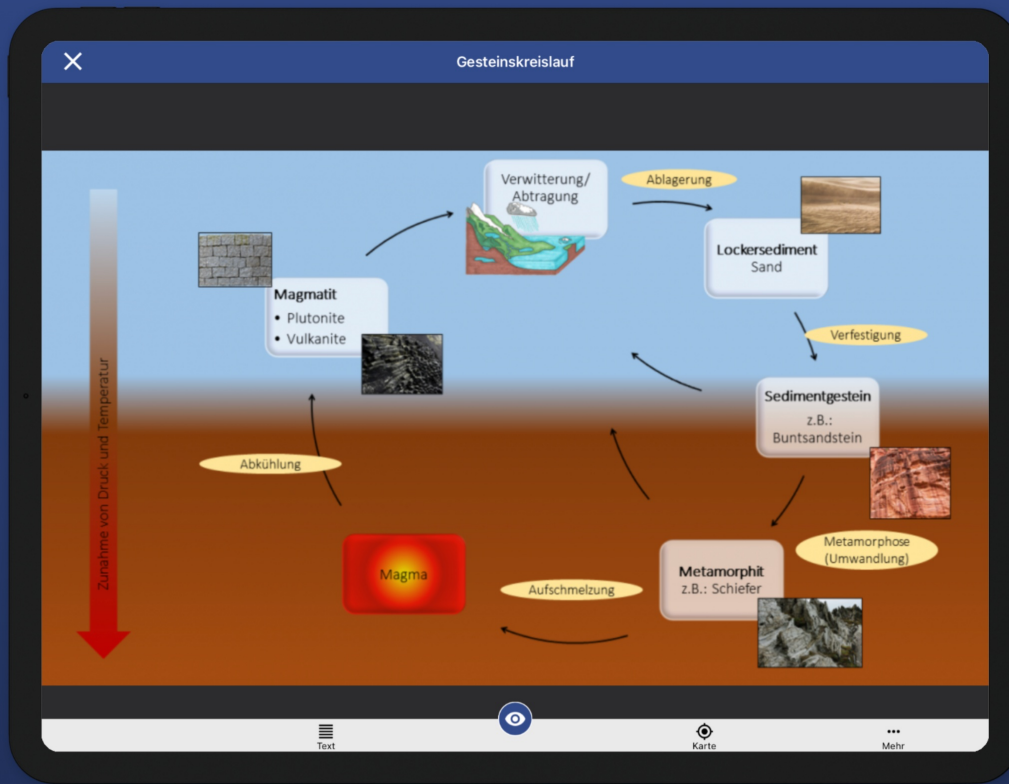

Weitblick Touren - Exkursionen gehen app!

Anhand eines „App-Baukastens“ können Sie bzw. Ihre Studierenden selbst jederzeit eigene App-Touren erstellen und Lernorte in Freiburg und der Umgebung anhand von Fotos, Texten, Audios oder Kurzfilmen aufbereiten und in die App Stores hochladen. Die App-Touren bieten unseren Studierenden zum einen die Möglichkeit an verschiedensten Lernorten Inhalte zu erarbeiten und zum anderen die Möglichkeit eigene Touren für verschiedene Zielgruppen zu entwickeln. Die Touren sollen auch über die PH hinaus wirken, indem sie einen Transfer von Inhalten in die Gesellschaft leisten, insbesondere für Schulen, aber auch für alle Interessierten.

[Weitblick App aus dem Google Play Store herunterladen.](#)

Webversion

Die [Webversion](#) der Weitblick App ermöglicht nach der kostenfreien Registrierung das Erstellen von eigenen Touren.

Das Aufrufen bereits vorhandener Touren ist auch ohne Anmeldung möglich.

Einblicke in die App

Erlebe Geschichten an unbekanntem Orten

Studierende entwickelten Touren abseits ausgetretener Pfade.

Erhalte einen neuen Blick auf Orte und Sehenswürdigkeiten

Vor Ort warten überraschende Ausblicke

From: <https://wiki.ph-freiburg.de/!weitblick/> - PH Freiburg

Permanent link: <https://wiki.ph-freiburg.de/!weitblick/start?rev=1625754727>

Last update: **08.07.2021 16:32**