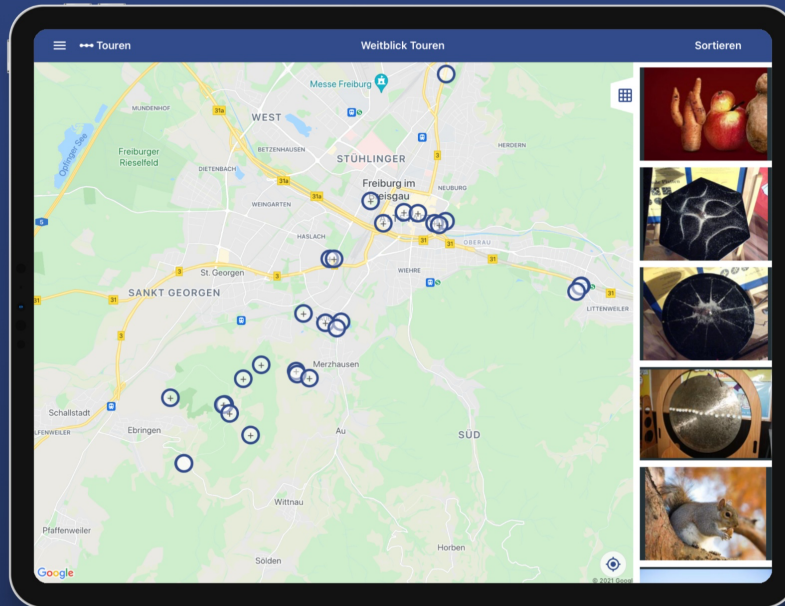

Weitblick Touren - Exkursionen gehen app!

Anhand eines „App-Baukastens“ können Sie bzw. Ihre Studierenden selbst jederzeit eigene App-Touren erstellen und Lernorte in Freiburg und der Umgebung anhand von Fotos, Texten, Audios oder Kurzfilmen aufbereiten und in die App Stores hochladen. Die App-Touren bieten unseren Studierenden zum einen die Möglichkeit an verschiedensten Lernorten Inhalte zu erarbeiten und zum anderen die Möglichkeit eigene Touren für verschiedene Zielgruppen zu entwickeln. Die Touren sollen auch über die PH hinaus wirken, indem sie einen Transfer von Inhalten in die Gesellschaft leisten, insbesondere für Schulen, aber auch für alle Interessierten.

Wir freuen uns auf eine wachsende Anzahl von Touren in der App und hoffen auf viele Nutzer*innen.

Mobile Apps

[Weitblick App aus dem Apple App Store herunterladen.](#)

```
<a  
href="https://apps.apple.com/us/app/weitblick-touren/id1558997111?itsct=apps_box_badge&itsc  
g=30200" style="display: inline-block; overflow: hidden; border-radius: 13px; width: 250px; height:  
83px;"><img  
src="https://tools.applemediaservices.com/api/badges/download-on-the-app-store/white/de-de
```

[Weitblick App aus dem Google Play Store herunterladen.](#)

Webversion

Die [Webversion](#) der Weitblick App ermöglicht nach der kostenfreien Registrierung das Erstellen von eigenen Touren.

Das Aufrufen bereits vorhandener Touren ist auch ohne Anmeldung möglich.

Einblicke in die App

Erlebe Geschichten an unbekanntem Orten

Studierende entwickelten Touren abseits ausgetretener Pfade.

Erhalte einen neuen Blick auf Orte und Sehenswürdigkeiten

Vor Ort warten überraschende Ausblicke