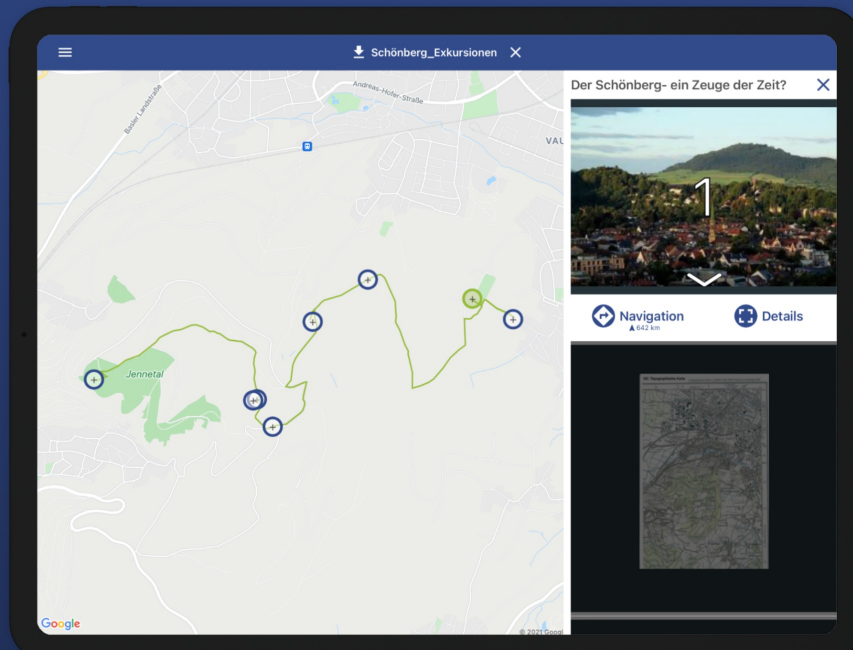

Weitblick Touren - Exkursionen gehen app!

Anhand eines „App-Baukastens“ können Sie bzw. Ihre Studierenden selbst jederzeit eigene App-Touren erstellen und Lernorte in Freiburg und der Umgebung anhand von Fotos, Texten, Audios oder Kurzfilmen aufbereiten und in die App Stores hochladen. Die App-Touren bieten unseren Studierenden zum einen die Möglichkeit an verschiedensten Lernorten Inhalte zu erarbeiten und zum anderen die Möglichkeit eigene Touren für verschiedene Zielgruppen zu entwickeln. Die Touren sollen auch über die PH hinaus wirken, indem sie einen Transfer von Inhalten in die Gesellschaft leisten, insbesondere für Schulen, aber auch für alle Interessierten.

[Weitblick App aus dem Google Play Store herunterladen.](#)

Webversion

Die [Webversion](#) der Weitblick App ermöglicht nach der kostenfreien Registrierung das Erstellen von eigenen Touren.

Das Aufrufen bereits vorhandener Touren ist auch ohne Anmeldung möglich.

Einblicke in die App

Erlebe Geschichten an unbekanntem Orten

Studierende entwickelten Touren abseits ausgetretener Pfade.

Erhalte einen neuen Blick auf Orte und Sehenswürdigkeiten

Vor Ort warten überraschende Ausblicke

From: <https://wiki.ph-freiburg.de/!weitblick/> - PH Freiburg

Permanent link: <https://wiki.ph-freiburg.de/!weitblick/start?rev=1625754727>

Last update: **08.07.2021 16:32**