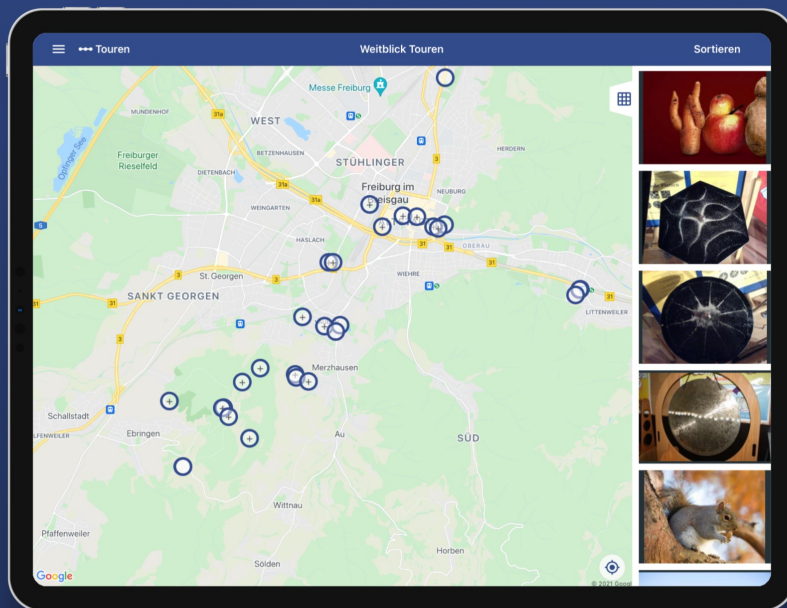

```
<a
href="https://apps.apple.com/us/app/weitblick-touren/id1558997111?itsct=apps_box_badge&itscg=30200" style="display: inline-block; overflow: hidden; border-radius: 13px; width: 250px; height: 83px;"><img
src="https://tools.applemediaservices.com/api/badges/download-on-the-app-store/white/de-de
```

```
<a
href=„https://apps.apple.com/us/app/weitblick-touren/id1558997111?itsct=apps_box_badge&itscg=30200“ style=„display: inline-block; overflow: hidden; border-radius: 13px; width: 250px; height: 83px;“><img
src=„https://tools.applemediaservices.com/api/badges/download-on-the-app-store/white/de-de?size=250x83&releaseDate=1619654400&h=a7ed46d4571e34c4c4dbe6107b4f4541b“ alt=„Download on the App Store“ style=„border-radius: 13px; width: 250px; height: 83px;“></a>
```

[Weitblick App aus dem Google Play Store herunterladen.](https://play.google.com/store/apps/details?id=com.ph.weitblick)

Webversion

Die [Webversion](#) der Weitblick App ermöglicht nach der kostenfreien Registrierung das Erstellen von eigenen Touren.

Das Aufrufen bereits vorhandener Touren ist auch ohne Anmeldung möglich.

Einblicke in die App

Erlebe Geschichten an unbekannten Orten

Studierende entwickelten Touren abseits ausgetretener Pfade.

Erhalte einen neuen Blick auf Orte und Sehenswürdigkeiten