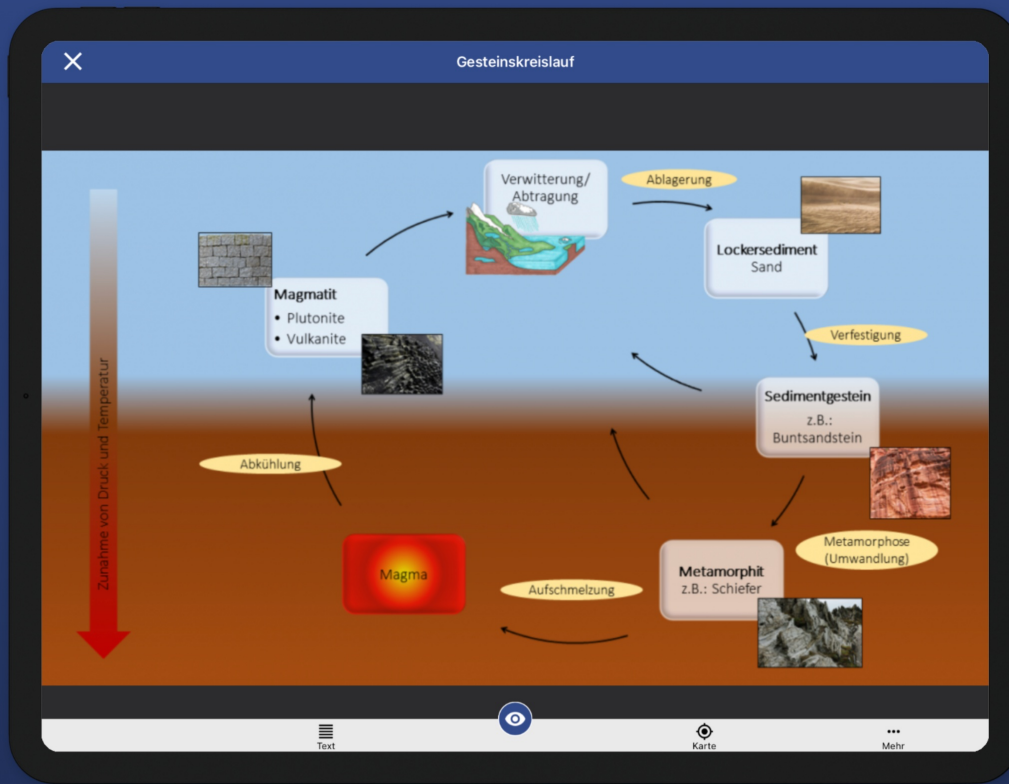

Weitblick Touren - Exkursionen gehen app!

Anhand eines „App-Baukastens“ können Sie bzw. Ihre Studierenden selbst jederzeit eigene App-Touren erstellen und Lernorte in Freiburg und der Umgebung anhand von Fotos, Texten, Audios oder Kurzfilmen aufbereiten und in die App Stores hochladen. Die App-Touren bieten unseren Studierenden zum einen die Möglichkeit an verschiedensten Lernorten Inhalte zu erarbeiten und zum anderen die Möglichkeit eigene Touren für verschiedene Zielgruppen zu entwickeln. Die Touren sollen auch über die PH hinaus wirken, indem sie einen Transfer von Inhalten in die Gesellschaft leisten, insbesondere für Schulen, aber auch für alle Interessierten.

[Weitblick App aus dem Google Play Store herunterladen.](https://play.google.com/store/apps/details?id=com.ph.weitblick)

Webversion

Die [Webversion](#) der Weitblick App ermöglicht nach der kostenfreien Registrierung das Erstellen von eigenen Touren.

Das Aufrufen bereits vorhandener Touren ist auch ohne Anmeldung möglich.

Einblicke in die App

Erlebe Geschichten an unbekannten Orten

Studierende entwickelten Touren abseits ausgetretener Pfade.

Erhalte einen neuen Blick auf Orte und Sehenswürdigkeiten

Vor Ort warten überraschende Ausblicke

From: <https://wiki.ph-freiburg.de/!weitblick/> - PH Freiburg

Permanent link: <https://wiki.ph-freiburg.de/!weitblick/start?rev=1625754701>

Last update: **08.07.2021 16:31**