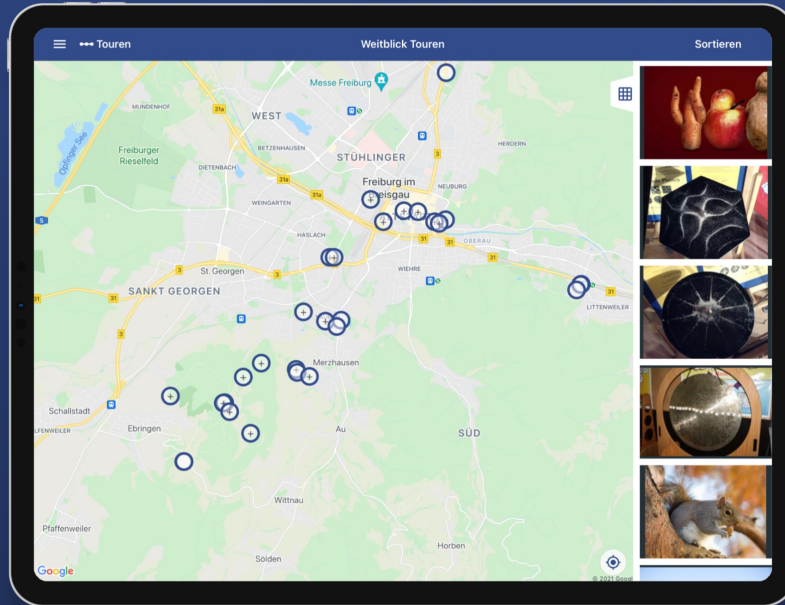

Einblicke in die App

Erlebe Geschichten an unbekanntenen Orten