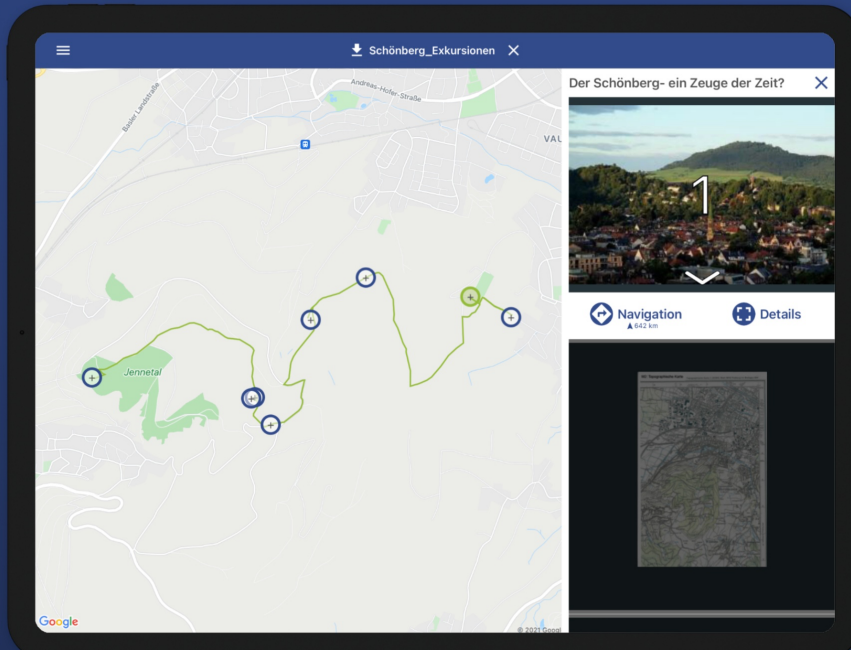

Erhalte einen neuen Blick auf Orte und Sehenswürdigkeiten