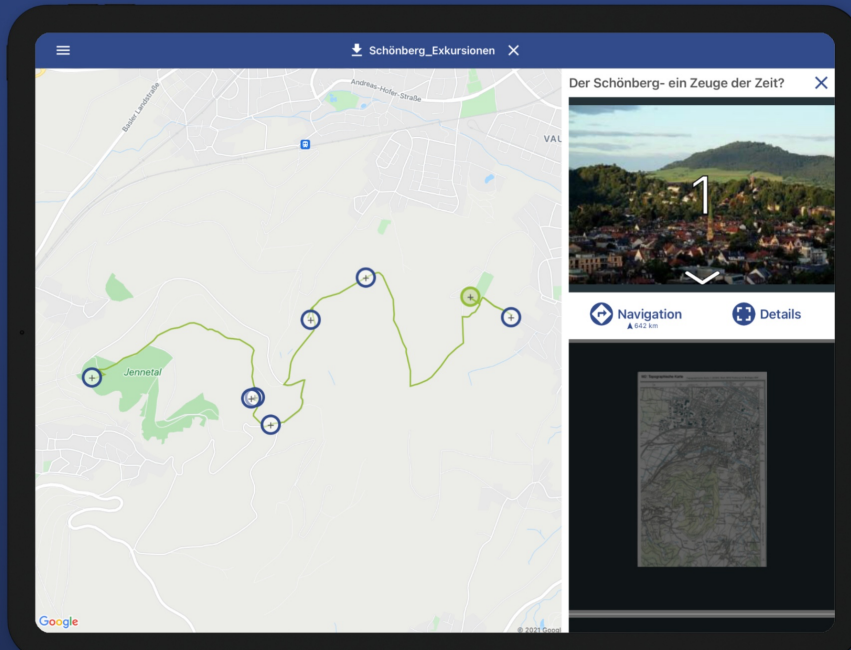

```
<a
href=„https://apps.apple.com/us/app/weitblick-touren/id1558997111?itsct=apps_box_badge&itscg=30200“ style=„display: inline-block; overflow: hidden; border-radius: 13px; width: 250px; height: 83px;“><img
src=„https://tools.applemediaservices.com/api/badges/download-on-the-app-store/white/de-de?size=250x83&releaseDate=1619654400&h=a7ed46d4571e34c4c4dbe6107b4f4541b“ alt=„Download on the App Store“ style=„border-radius: 13px; width: 250px; height: 83px;“></a>
```

[Weitblick App aus dem Google Play Store herunterladen.](https://play.google.com/store/apps/details?id=com.ph.weitblick)

Webversion

Die [Webversion](#) der Weitblick App ermöglicht nach der kostenfreien Registrierung das Erstellen von eigenen Touren.

Das Aufrufen bereits vorhandener Touren ist auch ohne Anmeldung möglich.

Einblicke in die App

Erlebe Geschichten an unbekannten Orten

Studierende entwickelten Touren abseits ausgetretener Pfade.

Erhalte einen neuen Blick auf Orte und Sehenswürdigkeiten

Vor Ort warten überraschende Ausblicke

From: <https://wiki.ph-freiburg.de/!weitblick/> - PH Freiburg

Permanent link: <https://wiki.ph-freiburg.de/!weitblick/start?rev=1625754701>

Last update: **08.07.2021 16:31**