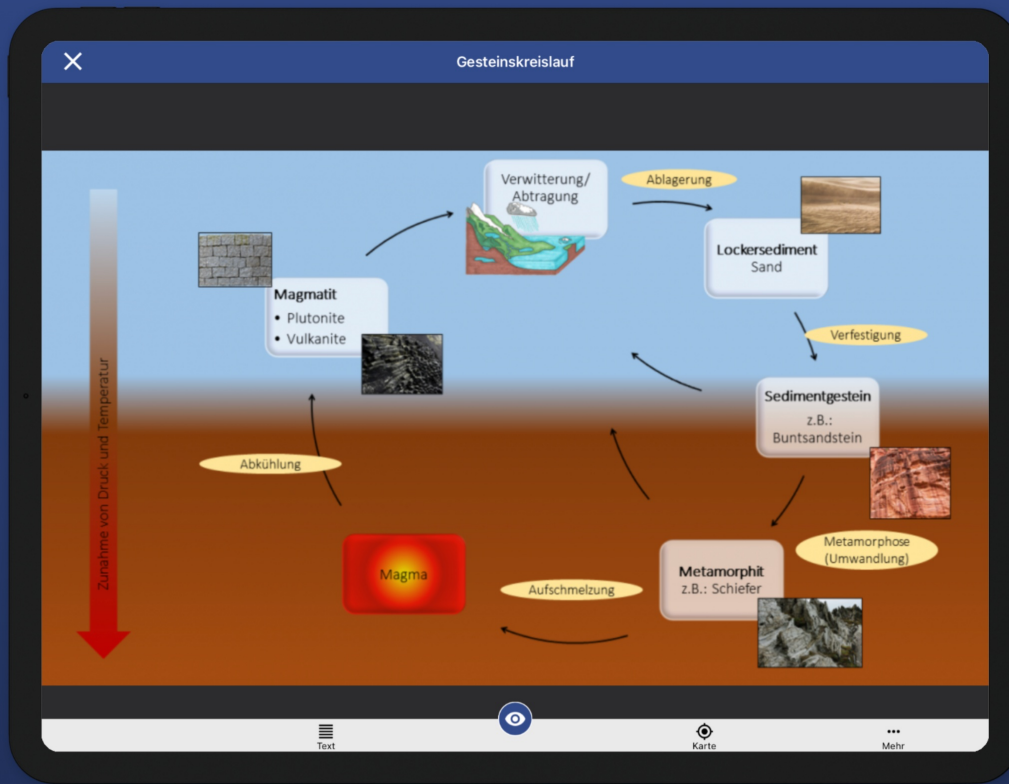

Weitblick Touren - Exkursionen gehen app!

Anhand eines „[App-Baukastens](#)“ können Sie bzw. Ihre Studierenden selbst jederzeit eigene App-Touren erstellen und Lernorte in Freiburg und der Umgebung anhand von Fotos, Texten, Audios oder Kurzfilmen aufbereiten und in die App Stores hochladen. Die App-Touren bieten unseren Studierenden zum einen die Möglichkeit an verschiedensten Lernorten Inhalte zu erarbeiten und zum anderen die Möglichkeit eigene Touren für verschiedene Zielgruppen zu entwickeln. Die Touren sollen auch über die PH hinaus wirken, indem sie einen Transfer von Inhalten in die Gesellschaft leisten, insbesondere für Schulen, aber auch für alle Interessierten.

Webversion

Die [Webversion](#) der Weitblick App ermöglicht nach der kostenfreien Registrierung das Erstellen von eigenen Touren.

Das Aufrufen bereits vorhandener Touren ist auch ohne Anmeldung möglich.

Einblicke in die App

Erlebe Geschichten an unbekannten Orten

Studierende entwickelten Touren abseits ausgetretener Pfade.

Erhalte einen neuen Blick auf Orte und Sehenswürdigkeiten

Vor Ort warten überraschende Ausblicke

From: <https://wiki.ph-freiburg.de/!weitblick/> - PH Freiburg

Permanent link: <https://wiki.ph-freiburg.de/!weitblick/start?rev=1625673903>

Last update: **07.07.2021 18:05**