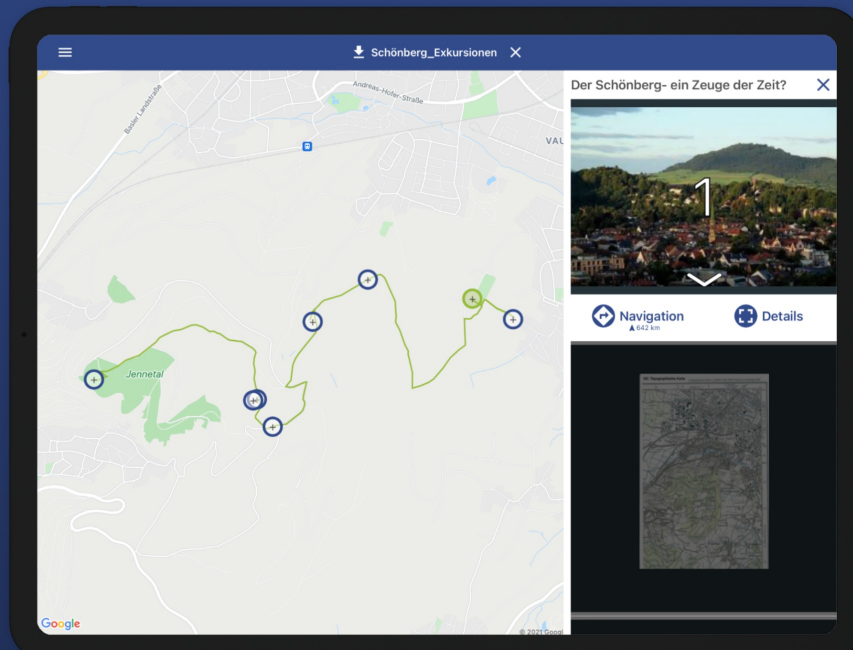

Weitblick Touren - Exkursionen gehen app!

Anhand eines „[App-Baukastens](#)“ können Sie bzw. Ihre Studierenden selbst jederzeit eigene App-Touren erstellen und Lernorte in Freiburg und der Umgebung anhand von Fotos, Texten, Audios oder Kurzfilmen aufbereiten und in die App Stores hochladen. Die App-Touren bieten unseren Studierenden zum einen die Möglichkeit an verschiedensten Lernorten Inhalte zu erarbeiten und zum anderen die Möglichkeit eigene Touren für verschiedene Zielgruppen zu entwickeln. Die Touren sollen auch über die PH hinaus wirken, indem sie einen Transfer von Inhalten in die Gesellschaft leisten, insbesondere für Schulen, aber auch für alle Interessierten.

Webversion

Die [Webversion](#) der Weitblick App ermöglicht nach der kostenfreien Registrierung das Erstellen von eigenen Touren.

Das Aufrufen bereits vorhandener Touren ist auch ohne Anmeldung möglich.

Einblicke in die App

Erlebe Geschichten an unbekannten Orten

Studierende entwickelten Touren abseits ausgetretener Pfade.

Erhalte einen neuen Blick auf Orte und Sehenswürdigkeiten

Vor Ort warten überraschende Ausblicke

From: <https://wiki.ph-freiburg.de/!weitblick/> - PH Freiburg

Permanent link: <https://wiki.ph-freiburg.de/!weitblick/start?rev=1625673903>

Last update: **07.07.2021 18:05**