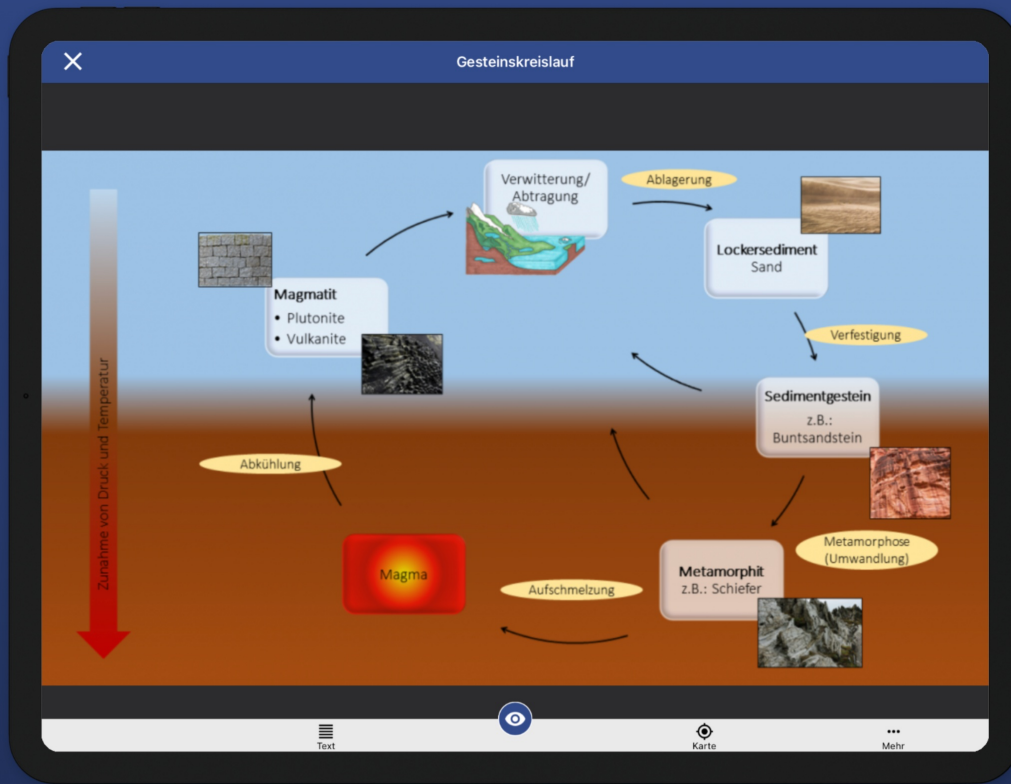

Weitblick Touren - Exkursionen gehen app!

Anhand eines „[App-Baukastens](#)“ können Sie bzw. Ihre Studierenden selbst jederzeit eigene App-Touren erstellen und Lernorte in Freiburg und der Umgebung anhand von Fotos, Texten, Audios oder Kurzfilmen aufbereiten und in die App Stores hochladen. Die App-Touren bieten unseren Studierenden zum einen die Möglichkeit an verschiedensten Lernorten Inhalte zu erarbeiten und zum anderen die Möglichkeit eigene Touren für verschiedene Zielgruppen zu entwickeln. Die Touren sollen auch über die PH hinaus wirken, indem sie einen Transfer von Inhalten in die Gesellschaft leisten, insbesondere für Schulen, aber auch für alle Interessierten.

Webversion

Die [Webversion](#) der Weitblick App ermöglicht nach der kostenfreien Registrierung das Erstellen von eigenen Touren.

Das Aufrufen bereits vorhandener Touren ist auch ohne Anmeldung möglich.

Einblicke in die App

Erlebe Geschichten an unbekanntenen Orten

Studierende entwickelten Touren abseits ausgetretener Pfade.

Erhalte einen neuen Blick auf Orte und Sehenswürdigkeiten

Vor Ort warten überraschende Ausblicke

From: <https://wiki.ph-freiburg.de/!weitblick/> - PH Freiburg

Permanent link: <https://wiki.ph-freiburg.de/!weitblick/start?rev=1625673903>

Last update: **07.07.2021 18:05**