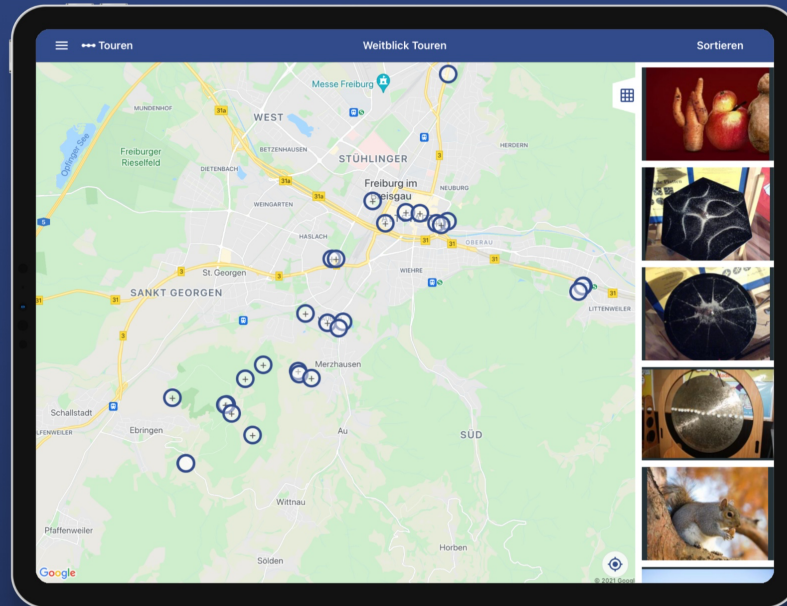

Weitblick Touren - Exkursionen gehen app!

Anhand eines „[App-Baukastens](#)“ können Sie bzw. Ihre Studierenden selbst jederzeit eigene App-Touren erstellen und Lernorte in Freiburg und der Umgebung anhand von Fotos, Texten, Audios oder Kurzfilmen aufbereiten und in die App Stores hochladen. Die App-Touren bieten unseren Studierenden zum einen die Möglichkeit an verschiedensten Lernorten Inhalte zu erarbeiten und zum anderen die Möglichkeit eigene Touren für verschiedene Zielgruppen zu entwickeln. Die Touren sollen auch über die PH hinaus wirken, indem sie einen Transfer von Inhalten in die Gesellschaft leisten, insbesondere für Schulen, aber auch für alle Interessierten.

Wir freuen uns auf eine wachsende Anzahl von Touren in der App und hoffen auf viele Nutzer*innen.

Mobile Apps

[Weitblick App aus dem Apple App Store herunterladen.](#)

[Weitblick App aus dem Google Play Store herunterladen.](#)

Webversion

Die [Webversion](#) der Weitblick App ermöglicht nach der kostenfreien Registrierung das Erstellen von eigenen Touren.

Das Aufrufen bereits vorhandener Touren ist auch ohne Anmeldung möglich.

Einblicke in die App

Erlebe Geschichten an unbekannten Orten

Studierende entwickelten Touren abseits ausgetretener Pfade.

Erhalte einen neuen Blick auf Orte und Sehenswürdigkeiten

Vor Ort warten überraschende Ausblicke