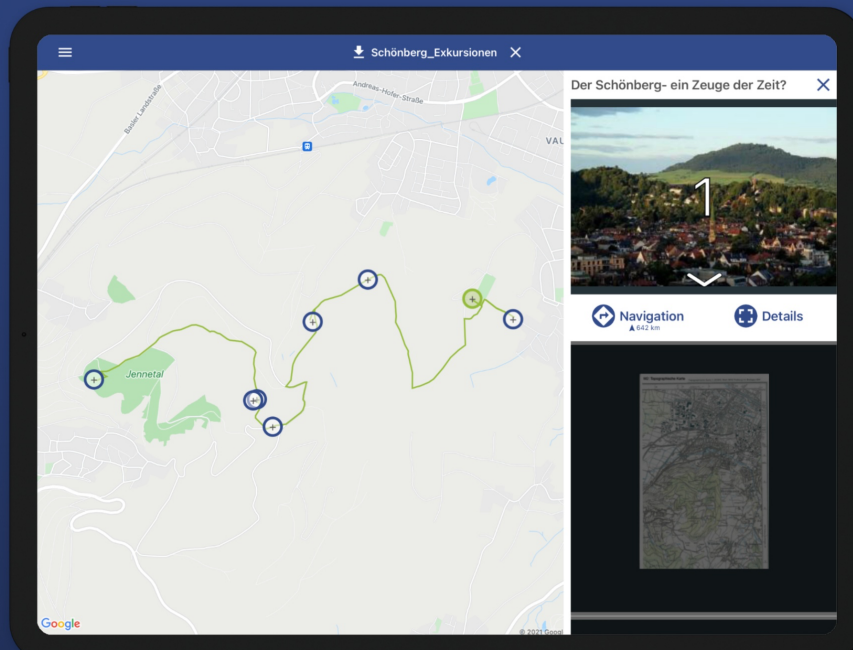

Weitblick Touren - Exkursionen gehen app!

Anhand eines „[App-Baukastens](#)“ können Sie bzw. Ihre Studierenden selbst jederzeit eigene App-Touren erstellen und Lernorte in Freiburg und der Umgebung anhand von Fotos, Texten, Audios oder Kurzfilmen aufbereiten und in die App Stores hochladen. Die App-Touren bieten unseren Studierenden zum einen die Möglichkeit an verschiedensten Lernorten Inhalte zu erarbeiten und zum anderen die Möglichkeit eigene Touren für verschiedene Zielgruppen zu entwickeln. Die Touren sollen auch über die PH hinaus wirken, indem sie einen Transfer von Inhalten in die Gesellschaft leisten, insbesondere für Schulen, aber auch für alle Interessierten.

Webversion

Die [Webversion](#) der Weitblick App ermöglicht nach der kostenfreien Registrierung das Erstellen von eigenen Touren.

Das Aufrufen bereits vorhandener Touren ist auch ohne Anmeldung möglich.

Einblicke in die App

Erlebe Geschichten an unbekanntenen Orten

Studierende entwickelten Touren abseits ausgetretener Pfade.

Erhalte einen neuen Blick auf Orte und Sehenswürdigkeiten

Vor Ort warten überraschende Ausblicke

From: <https://wiki.ph-freiburg.de/!weitblick/> - PH Freiburg

Permanent link: <https://wiki.ph-freiburg.de/!weitblick/start?rev=1625673903>

Last update: **07.07.2021 18:05**