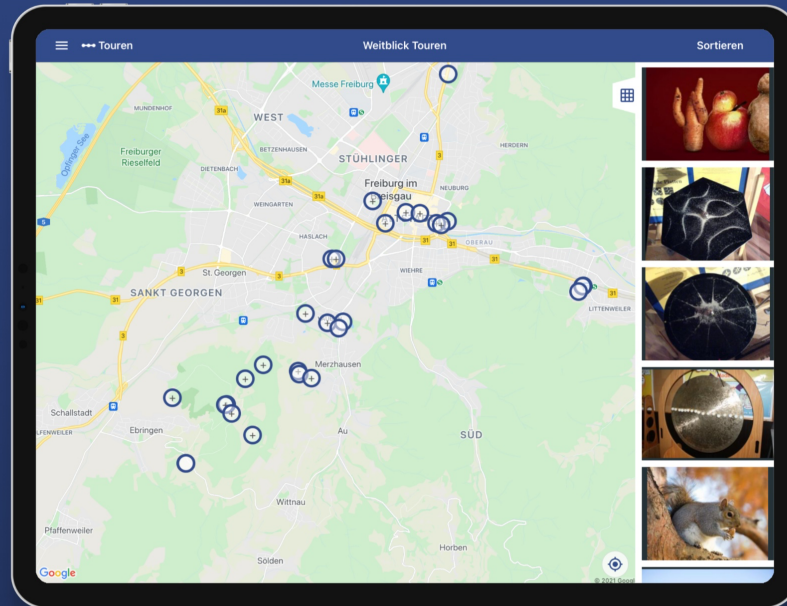

Weitblick Touren - Exkursionen gehen app!

Anhand eines „[App-Baukastens](#)“ können Sie bzw. Ihre Studierenden selbst jederzeit eigene App-Touren erstellen und Lernorte in Freiburg und der Umgebung anhand von Fotos, Texten, Audios oder Kurzfilmen aufbereiten und in die App Stores hochladen. Die App-Touren bieten unseren Studierenden zum einen die Möglichkeit an verschiedensten Lernorten Inhalte zu erarbeiten und zum anderen die Möglichkeit eigene Touren für verschiedene Zielgruppen zu entwickeln. Die Touren sollen auch über die PH hinaus wirken, indem sie einen Transfer von Inhalten in die Gesellschaft leisten, insbesondere für Schulen, aber auch für alle Interessierten.

Wir freuen uns auf eine wachsende Anzahl von Touren in der App und hoffen auf viele Nutzer*innen.

Mobile Apps

[Weitblick App aus dem Apple App Store herunterladen.](#)

[Weitblick App aus dem Google Play Store herunterladen.](#)

Webversion

Die [Webversion](#) der Weitblick App ermöglicht nach der kostenfreien Registrierung das Erstellen von eigenen Touren.

Das Aufrufen bereits vorhandener Touren ist auch ohne Anmeldung möglich.

Einblicke in die App

Erlebe Geschichten an unbekanntenen Orten

Studierende entwickelten Touren abseits ausgetretener Pfade.

Erhalte einen neuen Blick auf Orte und Sehenswürdigkeiten

Vor Ort warten überraschende Ausblicke