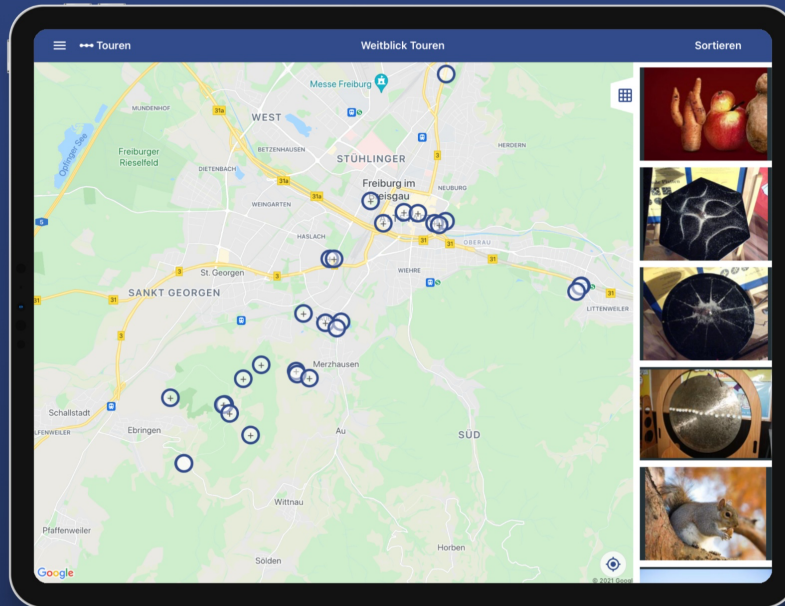

Weitblick Touren - Exkursionen gehen app!

Anhand eines „App-Baukastens“ können Sie bzw. Ihre Studierenden selbst jederzeit eigene App-Touren erstellen und Lernorte in Freiburg und der Umgebung anhand von Fotos, Texten, Audios oder Kurzfilmen aufbereiten und in die App Stores hochladen. Die App-Touren bieten unseren Studierenden zum einen die Möglichkeit an verschiedensten Lernorten Inhalte zu erarbeiten und zum anderen die Möglichkeit eigene Touren für verschiedene Zielgruppen zu entwickeln. Die Touren sollen auch über die PH hinaus wirken, indem sie einen Transfer von Inhalten in die Gesellschaft leisten, insbesondere für Schulen, aber auch für alle Interessierten.

Wir freuen uns auf eine wachsende Anzahl von Touren in der App und hoffen auf viele Nutzer*innen.

Mobile Apps

<https://apps.apple.com/de/app/weitblick-touren/id1558997111> Weitblick App aus dem Apple App Store herunterladen.

[Weitblick App aus dem Google Play Store herunterladen.](#)

Webversion

Die [Webversion](#) der Weitblick App ermöglicht nach der kostenfreien Registrierung das Erstellen von eigenen Touren.

Das Aufrufen bereits vorhandener Touren ist auch ohne Anmeldung möglich.

Einblicke in die App

Erlebe Geschichten an unbekanntem Orten

Studierende entwickelten Touren abseits ausgetretener Pfade.

Erhalte einen neuen Blick auf Orte und Sehenswürdigkeiten

Vor Ort warten überraschende Ausblicke