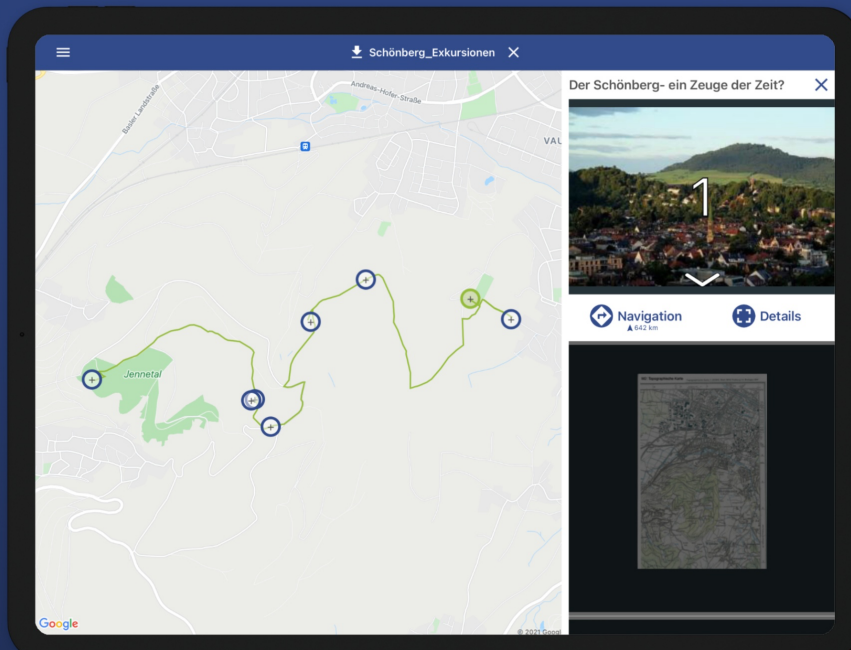

Erhalte einen neuen Blick auf Orte und Sehenswürdigkeiten