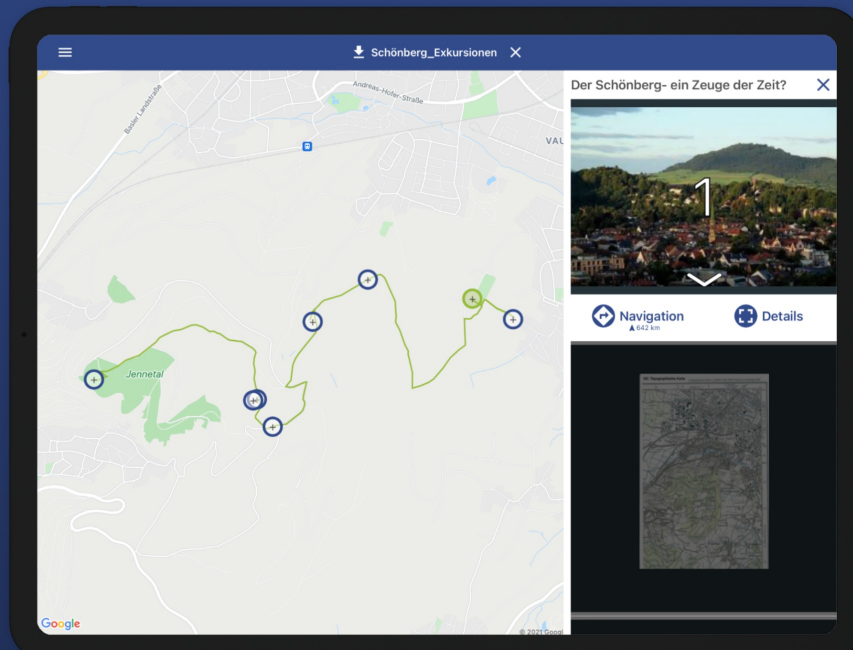

Weitblick Touren - Exkursionen gehen app!

Anhand eines „App-Baukastens“ können Sie bzw. Ihre Studierenden selbst jederzeit eigene App-Touren erstellen und Lernorte in Freiburg und der Umgebung anhand von Fotos, Texten, Audios oder Kurzfilmen aufbereiten und in die App Stores hochladen. Die App-Touren bieten unseren Studierenden zum einen die Möglichkeit an verschiedensten Lernorten Inhalte zu erarbeiten und zum anderen die Möglichkeit eigene Touren für verschiedene Zielgruppen zu entwickeln. Die Touren sollen auch über die PH hinaus wirken, indem sie einen Transfer von Inhalten in die Gesellschaft leisten, insbesondere für Schulen, aber auch für alle Interessierten.

[Weitblick App aus dem Google Play Store herunterladen.](#)

Webversion

Die [Webversion](#) der Weitblick App ermöglicht nach der kostenfreien Registrierung das Erstellen von eigenen Touren.

Das Aufrufen bereits vorhandener Touren ist auch ohne Anmeldung möglich.

Einblicke in die App

Erlebe Geschichten an unbekanntem Orten

Studierende entwickelten Touren abseits ausgetretener Pfade.

Erhalte einen neuen Blick auf Orte und Sehenswürdigkeiten

Vor Ort warten überraschende Ausblicke

From: <https://wiki.ph-freiburg.de/!weitblick/> - PH Freiburg

Permanent link: <https://wiki.ph-freiburg.de/!weitblick/start?rev=1625673879>

Last update: **07.07.2021 18:04**