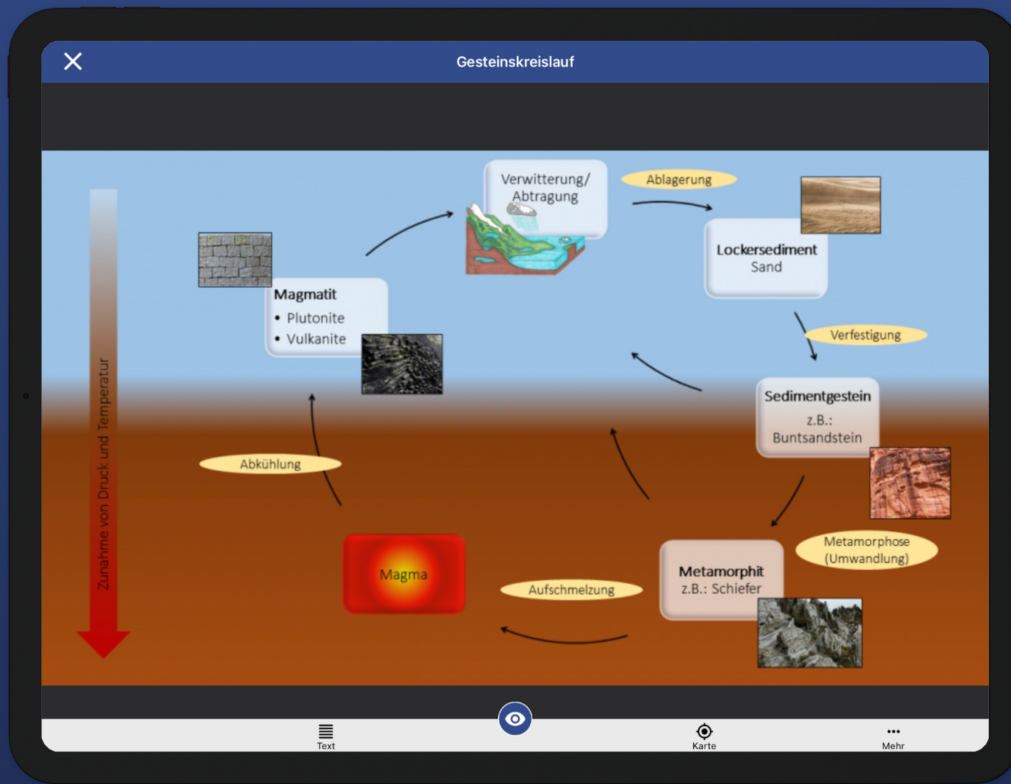

Vor Ort warten überraschende Ausblicke

From: <https://wiki.ph-freiburg.de/!weitblick/> - PH Freiburg

Permanent link: <https://wiki.ph-freiburg.de/!weitblick/start?rev=1625673879>

Last update: **07.07.2021 18:04**