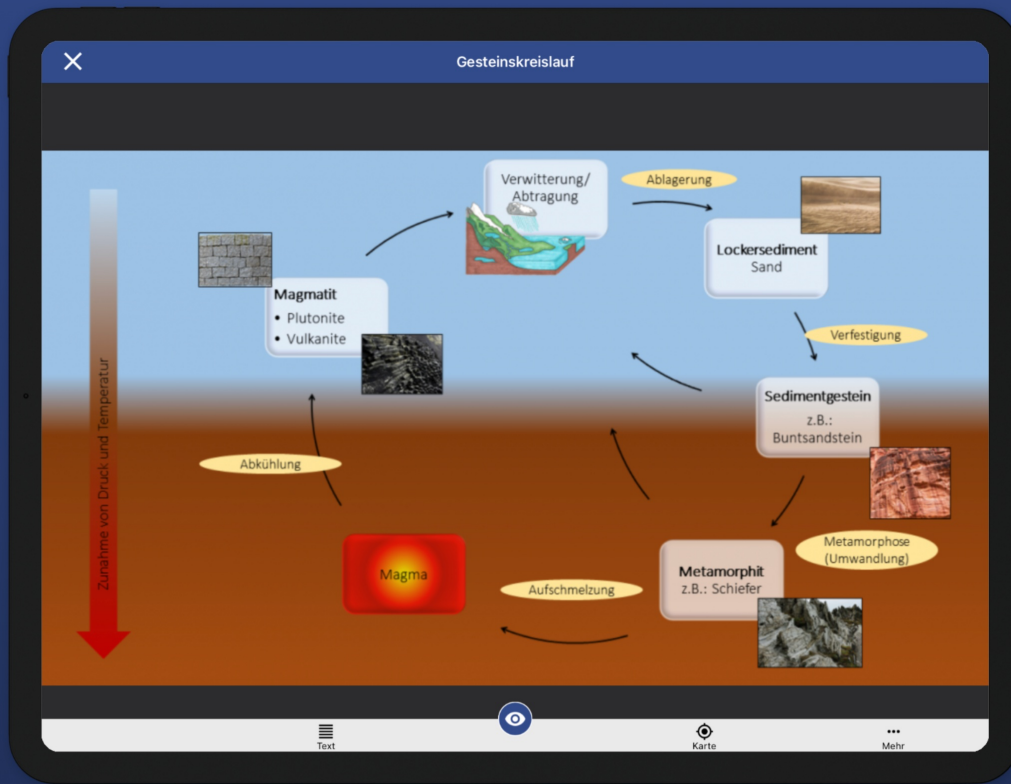

Weitblick Touren - Exkursionen gehen app!

Anhand eines „App-Baukastens“ können Sie bzw. Ihre Studierenden selbst jederzeit eigene App-Touren erstellen und Lernorte in Freiburg und der Umgebung anhand von Fotos, Texten, Audios oder Kurzfilmen aufbereiten und in die App Stores hochladen. Die App-Touren bieten unseren Studierenden zum einen die Möglichkeit an verschiedensten Lernorten Inhalte zu erarbeiten und zum anderen die Möglichkeit eigene Touren für verschiedene Zielgruppen zu entwickeln. Die Touren sollen auch über die PH hinaus wirken, indem sie einen Transfer von Inhalten in die Gesellschaft leisten, insbesondere für Schulen, aber auch für alle Interessierten.

[Weitblick App aus dem Google Play Store herunterladen.](#)

Webversion

Die [Webversion](#) der Weitblick App ermöglicht nach der kostenfreien Registrierung das Erstellen von eigenen Touren.

Das Aufrufen bereits vorhandener Touren ist auch ohne Anmeldung möglich.

Einblicke in die App

Erlebe Geschichten an unbekanntem Orten

Studierende entwickelten Touren abseits ausgetretener Pfade.

Erhalte einen neuen Blick auf Orte und Sehenswürdigkeiten

Vor Ort warten überraschende Ausblicke

From: <https://wiki.ph-freiburg.de/!weitblick/> - PH Freiburg

Permanent link: <https://wiki.ph-freiburg.de/!weitblick/start?rev=1625673879>

Last update: **07.07.2021 18:04**