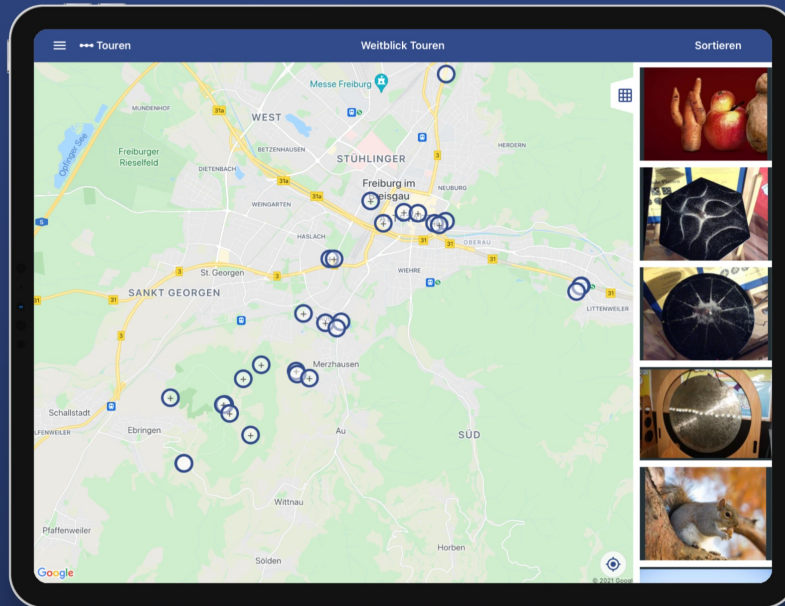

Erlebe Geschichten an unbekannten Orten