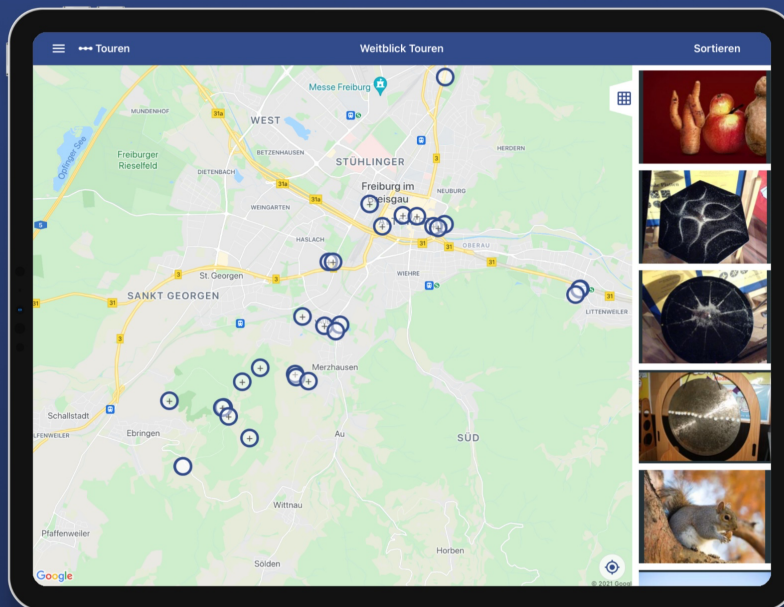

Weitblick Touren - Exkursionen gehen app!

Anhand eines „[App-Baukastens](#)“ können Sie bzw. Ihre Studierenden selbst jederzeit eigene App-Touren erstellen und Lernorte in Freiburg und der Umgebung anhand von Fotos, Texten, Audios oder Kurzfilmen aufbereiten und in die App Stores hochladen. Die App-Touren bieten unseren Studierenden zum einen die Möglichkeit an verschiedensten Lernorten Inhalte zu erarbeiten und zum anderen die Möglichkeit eigene Touren für verschiedene Zielgruppen zu entwickeln. Die Touren sollen auch über die PH hinaus wirken, indem sie einen Transfer von Inhalten in die Gesellschaft leisten, insbesondere für Schulen, aber auch für alle Interessierten.

Wir freuen uns auf eine wachsende Anzahl von Touren in der App und hoffen auf viele Nutzer*innen.

Mobile Apps

[Weitblick App aus dem Apple App Store herunterladen.](#)

[Weitblick App aus dem Google Play Store herunterladen.](#)

Webversion

Die [Webversion](#) der Weitblick App ermöglicht nach der kostenfreien Registrierung das Erstellen von eigenen Touren.

Das Aufrufen bereits vorhandener Touren ist auch ohne Anmeldung möglich.

Einblicke in die App

Erlebe Geschichten an unbekanntenen Orten

Studierende entwickelten Touren abseits ausgetretener Pfade.

Erhalte einen neuen Blick auf Orte und Sehenswürdigkeiten

Vor Ort warten überraschende Ausblicke