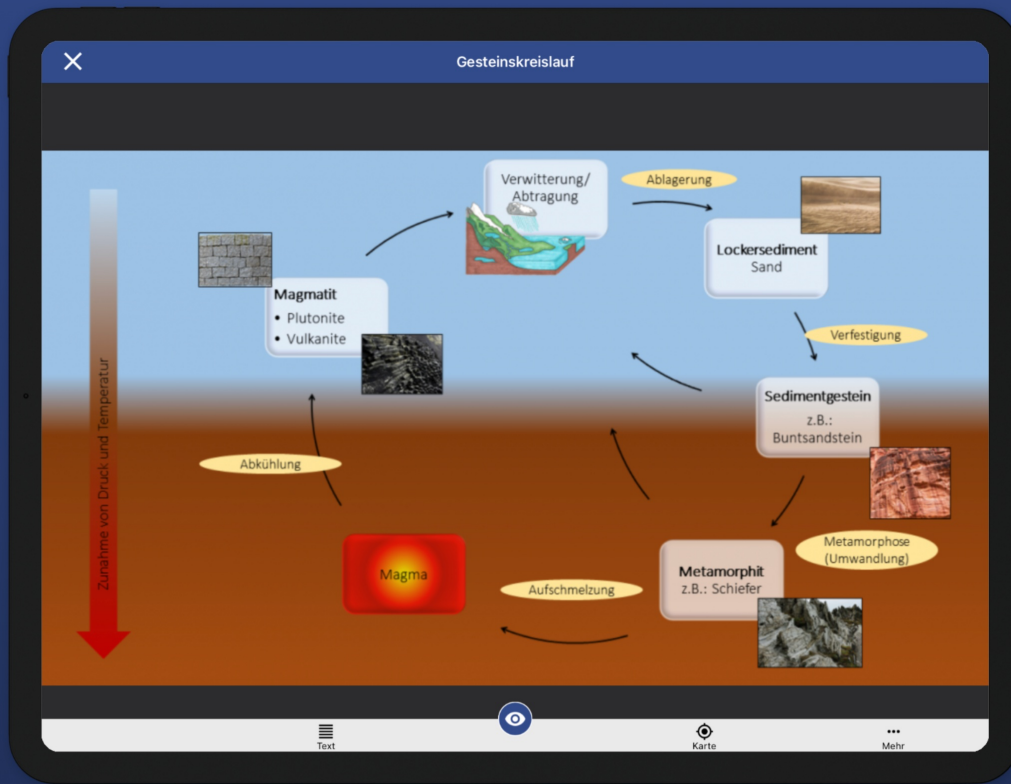

Weitblick Touren - Exkursionen gehen app!

Anhand eines „[App-Baukastens](#)“ können Sie bzw. Ihre Studierenden selbst jederzeit eigene App-Touren erstellen und Lernorte in Freiburg und der Umgebung anhand von Fotos, Texten, Audios oder Kurzfilmen aufbereiten und in die App Stores hochladen. Die App-Touren bieten unseren Studierenden zum einen die Möglichkeit an verschiedensten Lernorten Inhalte zu erarbeiten und zum anderen die Möglichkeit eigene Touren für verschiedene Zielgruppen zu entwickeln. Die Touren sollen auch über die PH hinaus wirken, indem sie einen Transfer von Inhalten in die Gesellschaft leisten, insbesondere für Schulen, aber auch für alle Interessierten.

Webversion

Die [Webversion](#) der Weitblick App ermöglicht nach der kostenfreien Registrierung das Erstellen von eigenen Touren.

Das Aufrufen bereits vorhandener Touren ist auch ohne Anmeldung möglich.

Einblicke in die App

Erlebe Geschichten an unbekannten Orten

Studierende entwickelten Touren abseits ausgetretener Pfade.

Erhalte einen neuen Blick auf Orte und Sehenswürdigkeiten

Vor Ort warten überraschende Ausblicke

From: <https://wiki.ph-freiburg.de/!weitblick/> - PH Freiburg

Permanent link: <https://wiki.ph-freiburg.de/!weitblick/start?rev=1625668889>

Last update: **07.07.2021 16:41**