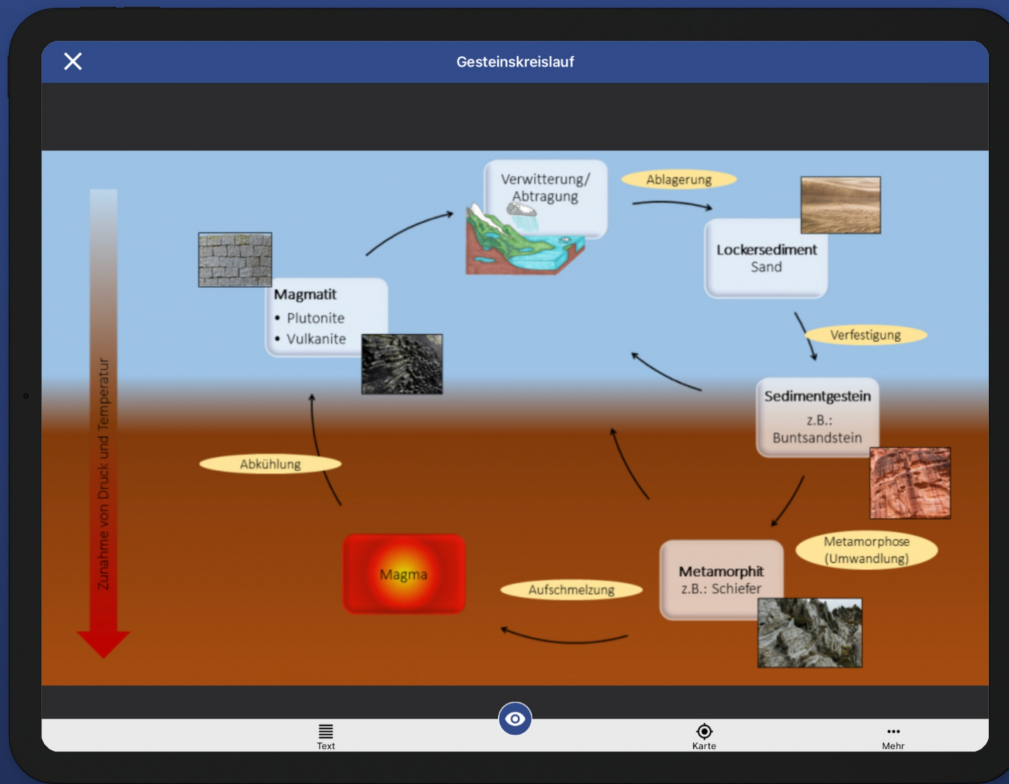

Weitblick Touren - Exkursionen gehen app!

Anhand eines „[App-Baukastens](#)“ können Sie bzw. Ihre Studierenden selbst jederzeit eigene App-Touren erstellen und Lernorte in Freiburg und der Umgebung anhand von Fotos, Texten, Audios oder Kurzfilmen aufbereiten und in die App Stores hochladen. Die App-Touren bieten unseren Studierenden zum einen die Möglichkeit an verschiedensten Lernorten Inhalte zu erarbeiten und zum anderen die Möglichkeit eigene Touren für verschiedene Zielgruppen zu entwickeln. Die Touren sollen auch über die PH hinaus wirken, indem sie einen Transfer von Inhalten in die Gesellschaft leisten, insbesondere für Schulen, aber auch für alle Interessierten.

Webversion

Die [Webversion](#) der Weitblick App ermöglicht nach der kostenfreien Registrierung das Erstellen von eigenen Touren.

Das Aufrufen bereits vorhandener Touren ist auch ohne Anmeldung möglich.

Einblicke in die App

Erlebe Geschichten an unbekanntenen Orten

Studierende entwickelten Touren abseits ausgetretener Pfade.

Erhalte einen neuen Blick auf Orte und Sehenswürdigkeiten

Vor Ort warten überraschende Ausblicke