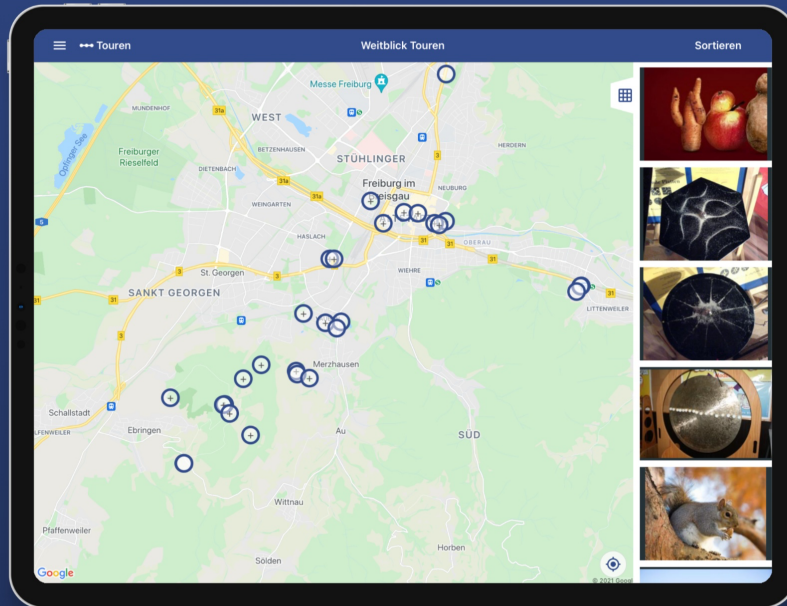

Weitblick Touren - Exkursionen gehen app!

Anhand eines „[App-Baukastens](#)“ können Sie bzw. Ihre Studierenden selbst jederzeit eigene App-Touren erstellen und Lernorte in Freiburg und der Umgebung anhand von Fotos, Texten, Audios oder Kurzfilmen aufbereiten und in die App Stores hochladen. Die App-Touren bieten unseren Studierenden zum einen die Möglichkeit an verschiedensten Lernorten Inhalte zu erarbeiten und zum anderen die Möglichkeit eigene Touren für verschiedene Zielgruppen zu entwickeln. Die Touren sollen auch über die PH hinaus wirken, indem sie einen Transfer von Inhalten in die Gesellschaft leisten, insbesondere für Schulen, aber auch für alle Interessierten.

Wir freuen uns auf eine wachsende Anzahl von Touren in der App und hoffen auf viele Nutzer*innen.

Mobile Apps

[Weitblick App aus dem Apple App Store herunterladen.](#)

[Weitblick App aus dem Google Play Store herunterladen.](#)

Webversion

Die [Webversion](#) der Weitblick App ermöglicht nach der kostenfreien Registrierung das Erstellen von eigenen Touren.

Das Aufrufen bereits vorhandener Touren ist auch ohne Anmeldung möglich.

Einblicke in die App

Erlebe Geschichten an unbekannten Orten

Studierende entwickelten Touren abseits ausgetretener Pfade.

Erhalte einen neuen Blick auf Orte und Sehenswürdigkeiten

Vor Ort warten überraschende Ausblicke