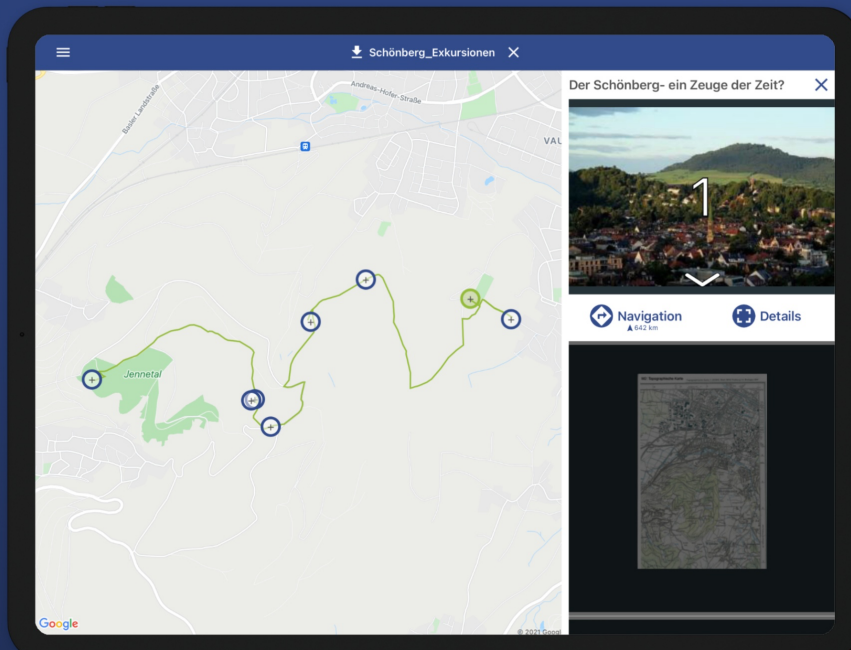

Weitblick Touren - Exkursionen gehen app!

Anhand eines „[App-Baukastens](#)“ können Sie bzw. Ihre Studierenden selbst jederzeit eigene App-Touren erstellen und Lernorte in Freiburg und der Umgebung anhand von Fotos, Texten, Audios oder Kurzfilmen aufbereiten und in die App Stores hochladen. Die App-Touren bieten unseren Studierenden zum einen die Möglichkeit an verschiedensten Lernorten Inhalte zu erarbeiten und zum anderen die Möglichkeit eigene Touren für verschiedene Zielgruppen zu entwickeln. Die Touren sollen auch über die PH hinaus wirken, indem sie einen Transfer von Inhalten in die Gesellschaft leisten, insbesondere für Schulen, aber auch für alle Interessierten.

Webversion

Die [Webversion](#) der Weitblick App ermöglicht nach der kostenfreien Registrierung das Erstellen von eigenen Touren.

Das Aufrufen bereits vorhandener Touren ist auch ohne Anmeldung möglich.

Einblicke in die App

Erlebe Geschichten an unbekannten Orten

Studierende entwickelten Touren abseits ausgetretener Pfade.

Erhalte einen neuen Blick auf Orte und Sehenswürdigkeiten

Vor Ort warten überraschende Ausblicke