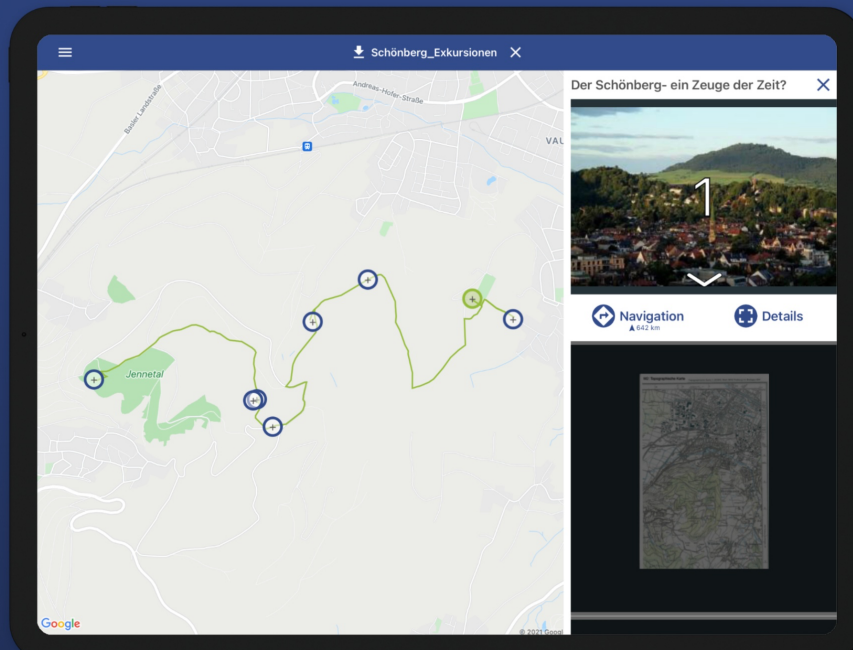

Weitblick Touren - Exkursionen gehen app!

Anhand eines „[App-Baukastens](#)“ können Sie bzw. Ihre Studierenden selbst jederzeit eigene App-Touren erstellen und Lernorte in Freiburg und der Umgebung anhand von Fotos, Texten, Audios oder Kurzfilmen aufbereiten und in die App Stores hochladen. Die App-Touren bieten unseren Studierenden zum einen die Möglichkeit an verschiedensten Lernorten Inhalte zu erarbeiten und zum anderen die Möglichkeit eigene Touren für verschiedene Zielgruppen zu entwickeln. Die Touren sollen auch über die PH hinaus wirken, indem sie einen Transfer von Inhalten in die Gesellschaft leisten, insbesondere für Schulen, aber auch für alle Interessierten.

Webversion

Die [Webversion](#) der Weitblick App ermöglicht nach der kostenfreien Registrierung das Erstellen von eigenen Touren.

Das Aufrufen bereits vorhandener Touren ist auch ohne Anmeldung möglich.

Einblicke in die App

Erlebe Geschichten an unbekanntenen Orten

Studierende entwickelten Touren abseits ausgetretener Pfade.

Erhalte einen neuen Blick auf Orte und Sehenswürdigkeiten

Vor Ort warten überraschende Ausblicke

From: <https://wiki.ph-freiburg.de/!weitblick/> - PH Freiburg

Permanent link: <https://wiki.ph-freiburg.de/!weitblick/start?rev=1625668889>

Last update: **07.07.2021 16:41**