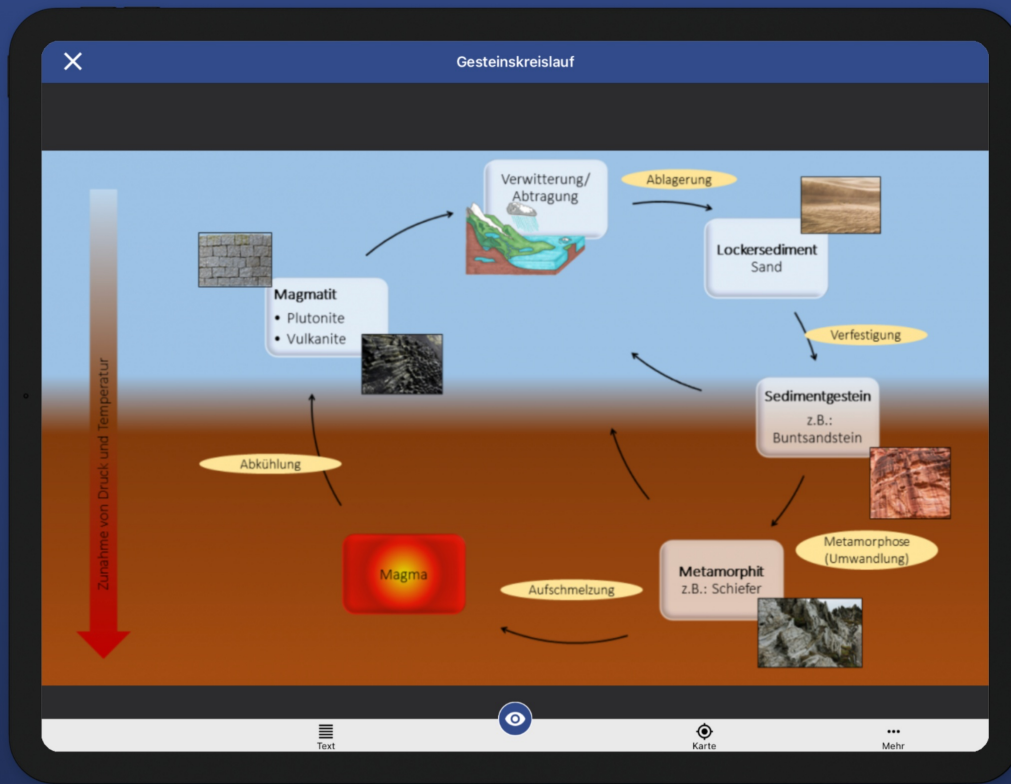

Weitblick Touren - Exkursionen gehen app!

Anhand eines „[App-Baukastens](#)“ können Sie bzw. Ihre Studierenden selbst jederzeit eigene App-Touren erstellen und Lernorte in Freiburg und der Umgebung anhand von Fotos, Texten, Audios oder Kurzfilmen aufbereiten und in die App Stores hochladen. Die App-Touren bieten unseren Studierenden zum einen die Möglichkeit an verschiedensten Lernorten Inhalte zu erarbeiten und zum anderen die Möglichkeit eigene Touren für verschiedene Zielgruppen zu entwickeln. Die Touren sollen auch über die PH hinaus wirken, indem sie einen Transfer von Inhalten in die Gesellschaft leisten, insbesondere für Schulen, aber auch für alle Interessierten.

Webversion

Die [Webversion](#) der Weitblick App ermöglicht nach der kostenfreien Registrierung das Erstellen von eigenen Touren.

Das Aufrufen bereits vorhandener Touren ist auch ohne Anmeldung möglich.

Einblicke in die App

Erlebe Geschichten an unbekannten Orten

Studierende entwickelten Touren abseits ausgetretener Pfade.

Erhalte einen neuen Blick auf Orte und Sehenswürdigkeiten

Vor Ort warten überraschende Ausblicke

From: <https://wiki.ph-freiburg.de/!weitblick/> - PH Freiburg

Permanent link: <https://wiki.ph-freiburg.de/!weitblick/start?rev=1625666093>

Last update: **07.07.2021 15:54**