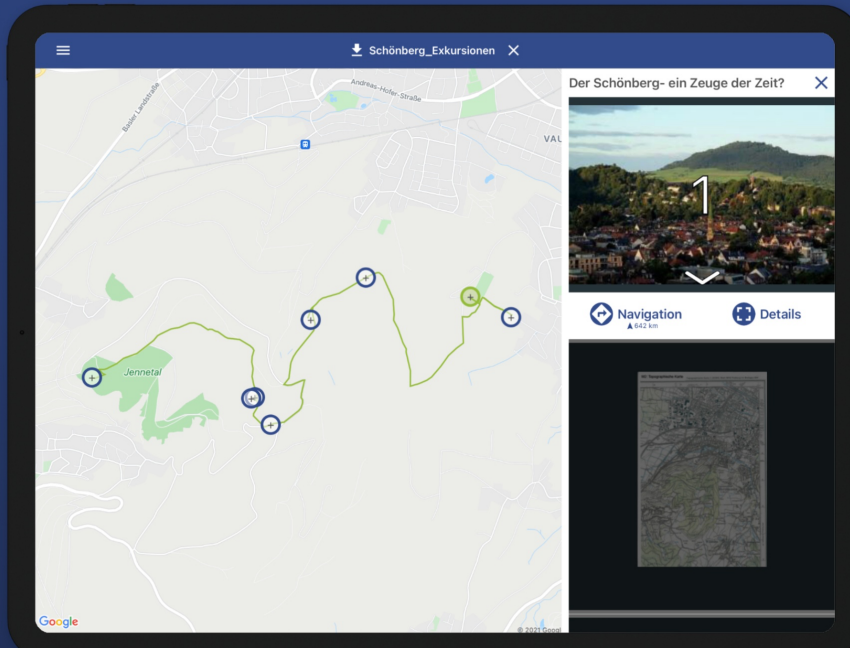

Weitblick Touren - Exkursionen gehen app!

Anhand eines „[App-Baukastens](#)“ können Sie bzw. Ihre Studierenden selbst jederzeit eigene App-Touren erstellen und Lernorte in Freiburg und der Umgebung anhand von Fotos, Texten, Audios oder Kurzfilmen aufbereiten und in die App Stores hochladen. Die App-Touren bieten unseren Studierenden zum einen die Möglichkeit an verschiedensten Lernorten Inhalte zu erarbeiten und zum anderen die Möglichkeit eigene Touren für verschiedene Zielgruppen zu entwickeln. Die Touren sollen auch über die PH hinaus wirken, indem sie einen Transfer von Inhalten in die Gesellschaft leisten, insbesondere für Schulen, aber auch für alle Interessierten.

Webversion

Die [Webversion](#) der Weitblick App ermöglicht nach der kostenfreien Registrierung das Erstellen von eigenen Touren.

Das Aufrufen bereits vorhandener Touren ist auch ohne Anmeldung möglich.

Einblicke in die App

Erlebe Geschichten an unbekannten Orten

Studierende entwickelten Touren abseits ausgetretener Pfade.

Erhalte einen neuen Blick auf Orte und Sehenswürdigkeiten

Vor Ort warten überraschende Ausblicke

From: <https://wiki.ph-freiburg.de/!weitblick/> - PH Freiburg

Permanent link: <https://wiki.ph-freiburg.de/!weitblick/start?rev=1625666093>

Last update: **07.07.2021 15:54**