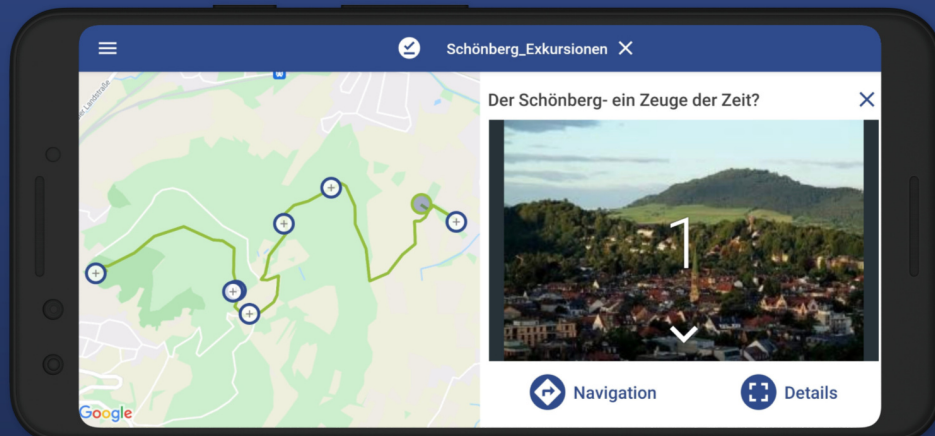

Weitblick Touren - Exkursionen gehen app!

Anhand eines „App-Baukastens“ können Sie bzw. Ihre Studierenden selbst jederzeit eigene App-Touren erstellen und Lernorte in Freiburg und der Umgebung anhand von Fotos, Texten, Audios oder Kurzfilmen aufbereiten und in die App Stores hochladen. Die App-Touren bieten unseren Studierenden zum einen die Möglichkeit an verschiedensten Lernorten Inhalte zu erarbeiten und zum anderen die Möglichkeit eigene Touren für verschiedene Zielgruppen zu entwickeln. Die Touren sollen auch über die PH hinaus wirken, indem sie einen Transfer von Inhalten in die Gesellschaft leisten, insbesondere für Schulen, aber auch für alle Interessierten.

Webversion

Die [Webversion](#) der Weitblick App ermöglicht nach der kostenfreien Registrierung das Erstellen von eigenen Touren.

Das Aufrufen bereits vorhandener Touren ist auch ohne Anmeldung möglich.

Einblicke in die App

Erlebe Geschichten an unbekanntenen Orten

Studierende entwickelten Touren abseits ausgetretener Pfade.

Erhalte einen neuen Blick auf Orte und Sehenswürdigkeiten

From:

<https://wiki.ph-freiburg.de/!weitblick/> - PH Freiburg