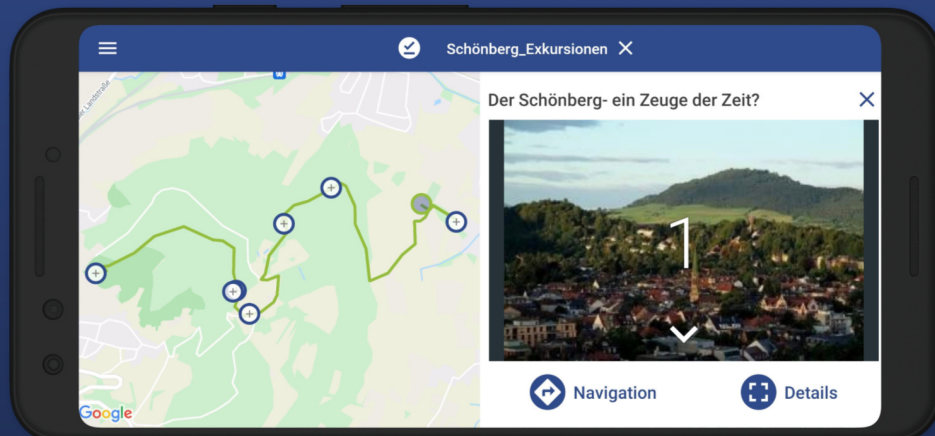

Weitblick Touren - Exkursionen gehen app!

Anhand eines „[App-Baukastens](#)“ können Sie bzw. Ihre Studierenden selbst jederzeit eigene App-Touren erstellen und Lernorte in Freiburg und der Umgebung anhand von Fotos, Texten, Audios oder Kurzfilmen aufbereiten und in die App Stores hochladen. Die App-Touren bieten unseren Studierenden zum einen die Möglichkeit an verschiedensten Lernorten Inhalte zu erarbeiten und zum anderen die Möglichkeit eigene Touren für verschiedene Zielgruppen zu entwickeln. Die Touren sollen auch über die PH hinaus wirken, indem sie einen Transfer von Inhalten in die Gesellschaft leisten, insbesondere für Schulen, aber auch für alle Interessierten.

Webversion

Die [Webversion](#) der Weitblick App ermöglicht nach der kostenfreien Registrierung das Erstellen von eigenen Touren.

Das Aufrufen bereits vorhandener Touren ist auch ohne Anmeldung möglich.

Einblicke in die App

Erlebe Geschichten an unbekannten Orten

Studierende entwickelten Touren abseits ausgetretener Pfade.

Erhalte einen neuen Blick auf Orte und Sehenswürdigkeiten

From:

<https://wiki.ph-freiburg.de/!weitblick/> - PH Freiburg