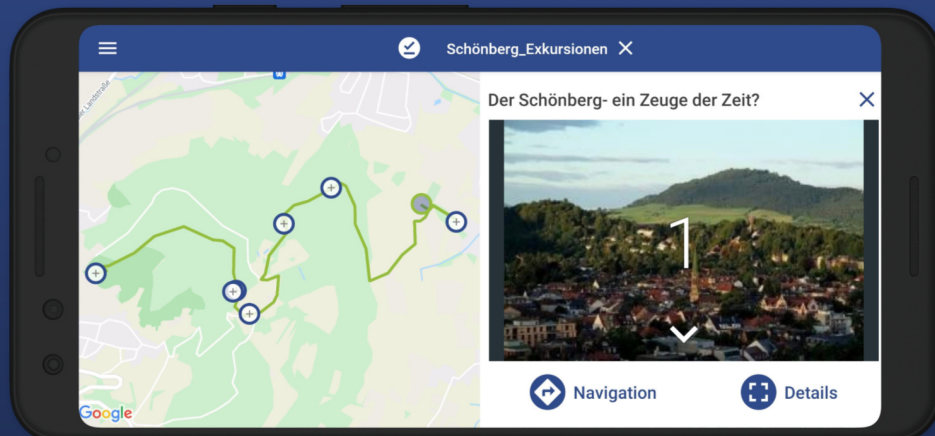

Weitblick Touren - Exkursionen gehen app!

Anhand eines „[App-Baukastens](#)“ können Sie bzw. Ihre Studierenden selbst jederzeit eigene App-Touren erstellen und Lernorte in Freiburg und der Umgebung anhand von Fotos, Texten, Audios oder Kurzfilmen aufbereiten und in die App Stores hochladen. Die App-Touren bieten unseren Studierenden zum einen die Möglichkeit an verschiedensten Lernorten Inhalte zu erarbeiten und zum anderen die Möglichkeit eigene Touren für verschiedene Zielgruppen zu entwickeln. Die Touren sollen auch über die PH hinaus wirken, indem sie einen Transfer von Inhalten in die Gesellschaft leisten, insbesondere für Schulen, aber auch für alle Interessierten.

Webversion

[Hier geht's zur Registration, um eigene Touren zu erstellen.](#)

Einblicke in die App

Erlebe Geschichten an unbekanntenen Orten

Studierende entwickelten Touren abseits ausgetretener Pfade.

Erhalte einen neuen Blick auf Orte und Sehenswürdigkeiten