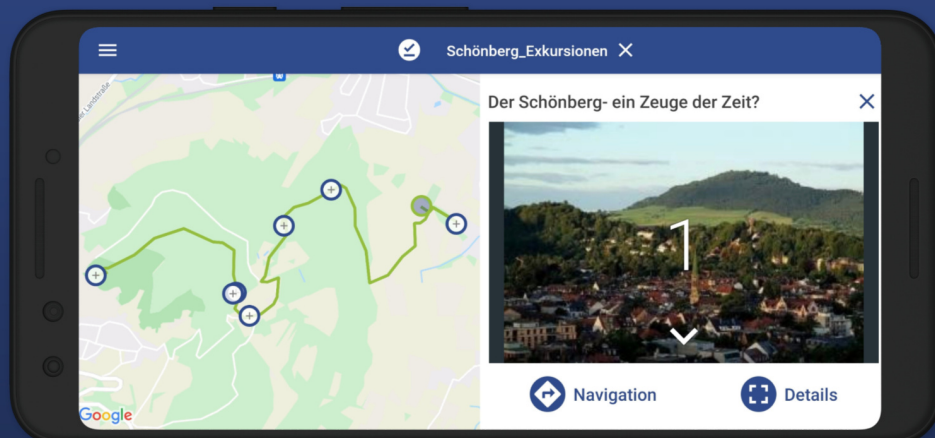

Erhalte einen neuen Blick auf Orte und Sehenswürdigkeiten

From:

<https://wiki.ph-freiburg.de/!weitblick/> - PH Freiburg

Permanent link:

<https://wiki.ph-freiburg.de/!weitblick/start?rev=1625664708>

Last update: **07.07.2021 15:31**