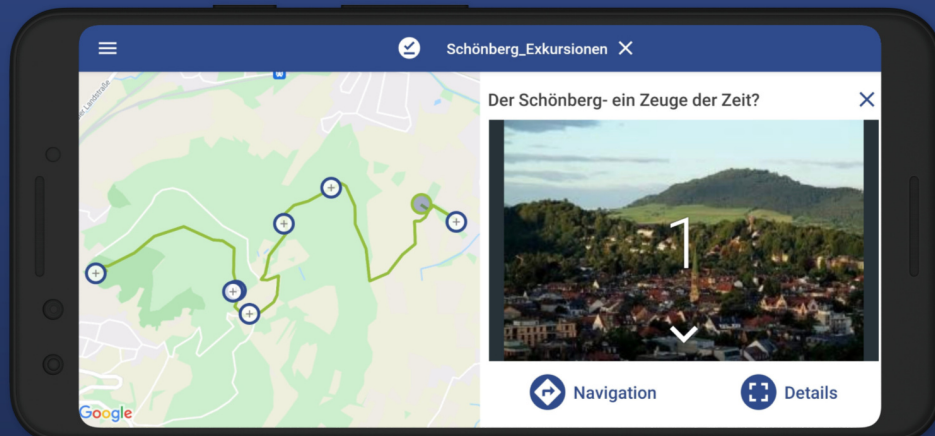

Weitblick Touren - Exkursionen gehen app!

Anhand eines „App-Baukastens“ können Sie bzw. Ihre Studierenden selbst jederzeit eigene App-Touren erstellen und Lernorte in Freiburg und der Umgebung anhand von Fotos, Texten, Audios oder Kurzfilmen aufbereiten und in die App Stores hochladen. Die App-Touren bieten unseren Studierenden zum einen die Möglichkeit an verschiedensten Lernorten Inhalte zu erarbeiten und zum anderen die Möglichkeit eigene Touren für verschiedene Zielgruppen zu entwickeln. Die Touren sollen auch über die PH hinaus wirken, indem sie einen Transfer von Inhalten in die Gesellschaft leisten, insbesondere für Schulen, aber auch für alle Interessierten.

Webversion

[Hier geht's zur Registration, um eigene Touren zu erstellen.](#)

Einblicke in die App

Erlebe Geschichten an unbekanntenen Orten

Studierende entwickelten Touren abseits ausgetretener Pfade.

Erhalte einen neuen Blick auf Orte und Sehenswürdigkeiten