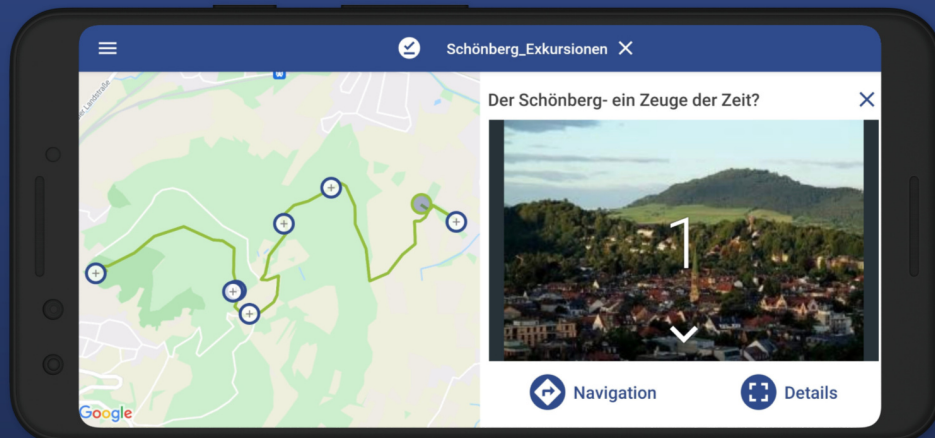

Weitblick Touren - Exkursionen gehen app!

Anhand eines „[App-Baukastens](#)“ können Sie bzw. Ihre Studierenden selbst jederzeit eigene App-Touren erstellen und Lernorte in Freiburg und der Umgebung anhand von Fotos, Texten, Audios oder Kurzfilmen aufbereiten und in die App Stores hochladen. Die App-Touren bieten unseren Studierenden zum einen die Möglichkeit an verschiedensten Lernorten Inhalte zu erarbeiten und zum anderen die Möglichkeit eigene Touren für verschiedene Zielgruppen zu entwickeln. Die Touren sollen auch über die PH hinaus wirken, indem sie einen Transfer von Inhalten in die Gesellschaft leisten, insbesondere für Schulen, aber auch für alle Interessierten.

Webversion

[Hier geht's zur Registration, um eigene Touren zu erstellen.](#)

Einblicke in die App

Erlebe Geschichten an unbekanntenen Orten

Studierende entwickelten Touren abseits ausgetretener Pfade.

Erhalte einen neuen Blick auf Orte und Sehenswürdigkeiten