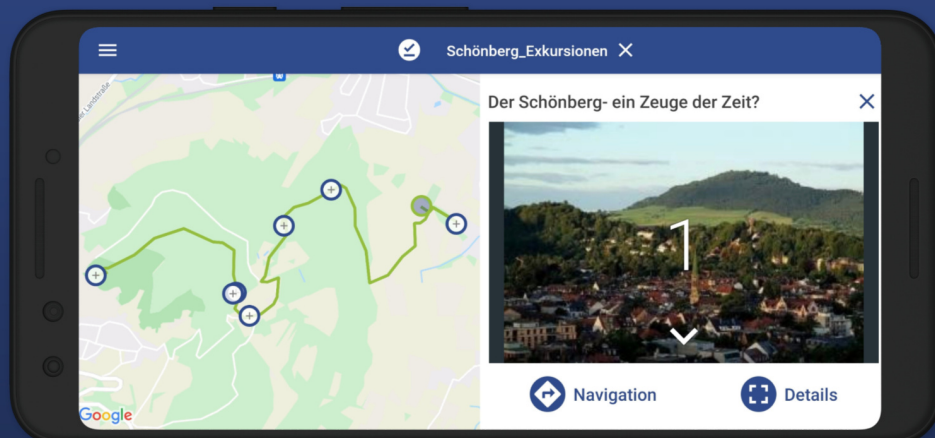

Weitblick Touren - Exkursionen gehen app!

Anhand eines („App-Baukastens“) können Sie bzw. Ihre Studierenden selbst jederzeit eigene App-Touren erstellen und Lernorte in Freiburg und der Umgebung anhand von Fotos, Texten, Audios oder Kurzfilmen aufbereiten und in die App Stores hochladen. Die App-Touren bieten unseren Studierenden zum einen die Möglichkeit an verschiedensten Lernorten Inhalte zu erarbeiten und zum anderen die Möglichkeit eigene Touren für verschiedene Zielgruppen zu entwickeln. Die Touren sollen auch über die PH hinaus wirken, indem sie einen Transfer von Inhalten in die Gesellschaft leisten, insbesondere für Schulen, aber auch für alle Interessierten.

Webversion

[Hier geht's zur Registration, um eigene Touren zu erstellen.](#)

Einblicke in die App

Erlebe Geschichten an unbekanntenen Orten

Studierende entwickelten Touren abseits ausgetretener Pfade.

Erhalte einen neuen Blick auf Orte und Sehenswürdigkeiten