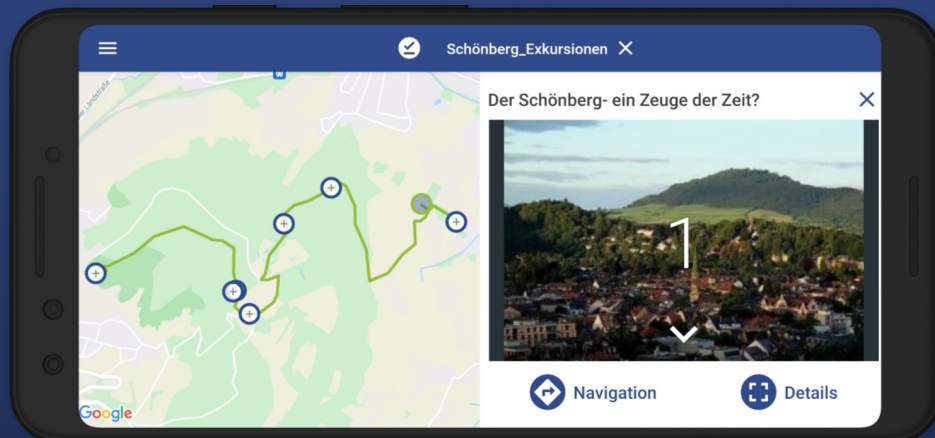

Weitblick Touren - Exkursionen gehen app!

Anhand eines („App-Baukastens“) können Sie bzw. Ihre Studierenden selbst jederzeit eigene App-Touren erstellen und Lernorte in Freiburg und der Umgebung anhand von Fotos, Texten, Audios oder Kurzfilmen aufbereiten und in die App Stores hochladen. Die App-Touren bieten unseren Studierenden zum einen die Möglichkeit an verschiedensten Lernorten Inhalte zu erarbeiten und zum anderen die Möglichkeit eigene Touren für verschiedene Zielgruppen zu entwickeln. Die Touren sollen auch über die PH hinaus wirken, indem sie einen Transfer von Inhalten in die Gesellschaft leisten, insbesondere für Schulen, aber auch für alle Interessierten.

Webversion

[Hier geht's zur Registration, um eigene Touren zu erstellen.](#)

Einblicke in die App

Erlebe Geschichten an unbekanntenen Orten

Studierende entwickelten Touren abseits ausgetretener Pfade.

Erhalte einen neuen Blick auf Orte und Sehenswürdigkeiten