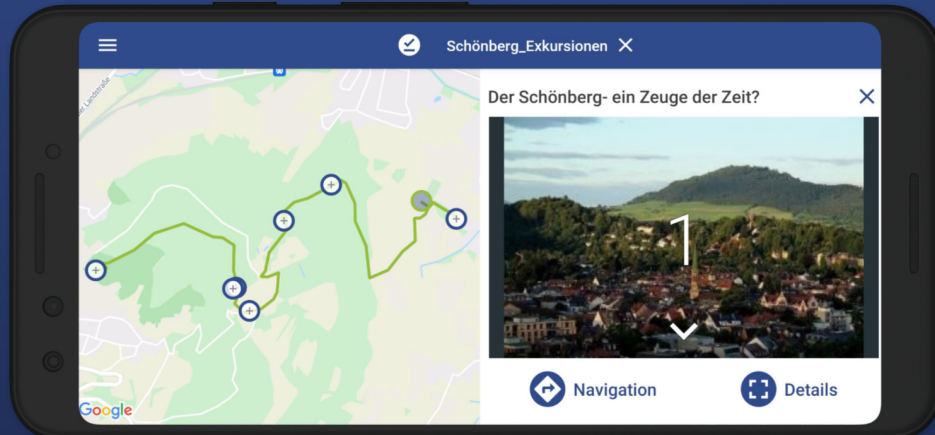

Weitblick Touren - Exkursionen gehen app!

Anhand eines „App-Baukastens“ ([Link Zugang App-Baukasten](#)) können Sie bzw. Ihre Studierenden selbst jederzeit eigene App-Touren erstellen und Lernorte in Freiburg und der Umgebung anhand von Fotos, Texten, Audios oder Kurzfilmen aufbereiten und in die App Stores hochladen. Die App-Touren bieten unseren Studierenden zum einen die Möglichkeit an verschiedensten Lernorten Inhalte zu erarbeiten und zum anderen die Möglichkeit eigene Touren für verschiedene Zielgruppen zu entwickeln. Die Touren sollen auch über die PH hinaus wirken, indem sie einen Transfer von Inhalten in die Gesellschaft leisten, insbesondere für Schulen, aber auch für alle Interessierten.

Webversion

[Hier geht's zur Registration, um eigene Touren zu erstellen.](#)

Einblicke in die App

Erlebe Geschichten an unbekanntenen Orten

Studierende entwickelten Touren abseits ausgetretener Pfade.

Erhalte einen neuen Blick auf Orte und Sehenswürdigkeiten