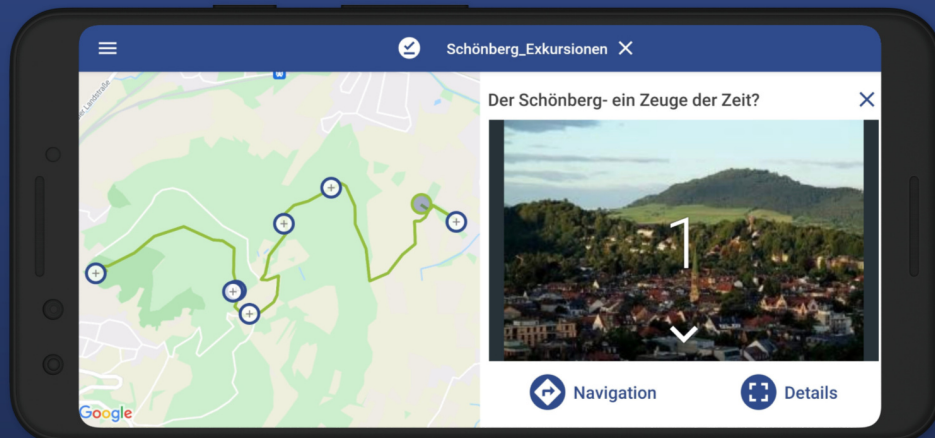

Weitblick Touren - Exkursionen gehen app!

Anhand eines „App-Baukastens“ ([Link Zugang App-Baukasten](#)) können Sie bzw. Ihre Studierenden selbst jederzeit eigene App-Touren erstellen und Lernorte in Freiburg und der Umgebung anhand von Fotos, Texten, Audios oder Kurzfilmen aufbereiten und in die App Stores hochladen. Die App-Touren bieten unseren Studierenden zum einen die Möglichkeit an verschiedensten Lernorten Inhalte zu erarbeiten und zum anderen die Möglichkeit eigene Touren für verschiedene Zielgruppen zu entwickeln. Die Touren sollen auch über die PH hinaus wirken, indem sie einen Transfer von Inhalten in die Gesellschaft leisten, insbesondere für Schulen, aber auch für alle Interessierten.

Webversion

[Hier geht's zur Registration, um eigene Touren zu erstellen.](#)

Einblicke in die App

Erlebe Geschichten an unbekannten Orten

Studierende entwickelten Touren abseits ausgetretener Pfade.

Erhalte einen neuen Blick auf Orte und Sehenswürdigkeiten