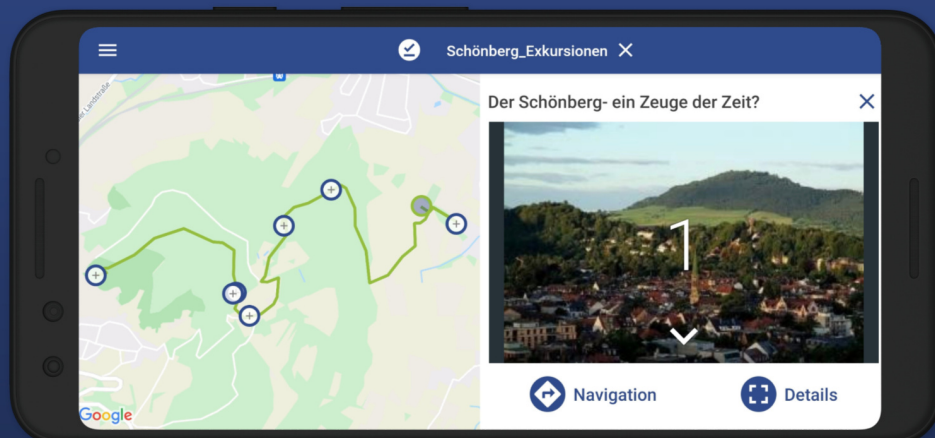

Weitblick Touren - Exkursionen gehen app!

Anhand eines „App-Baukastens“ (siehe unten, Link Zugang App-Baukasten) können Sie bzw. Ihre Studierenden selbst jederzeit eigene App-Touren erstellen und Lernorte in Freiburg und der Umgebung anhand von Fotos, Texten, Audios oder Kurzfilmen aufbereiten und in die App Stores hochladen. Die App-Touren bieten unseren Studierenden zum einen die Möglichkeit an verschiedensten Lernorten Inhalte zu erarbeiten und zum anderen die Möglichkeit eigene Touren für verschiedene Zielgruppen zu entwickeln. Die Touren sollen auch über die PH hinaus wirken, indem sie einen Transfer von Inhalten in die Gesellschaft leisten, insbesondere für Schulen, aber auch für alle Interessierten.

Webversion

[Hier geht's zur Registration, um eigene Touren zu erstellen.](#)

Einblicke in die App

Erlebe Geschichten an unbekanntenen Orten

Studierende entwickelten Touren abseits ausgetretener Pfade.

Erhalte einen neuen Blick auf Orte und Sehenswürdigkeiten