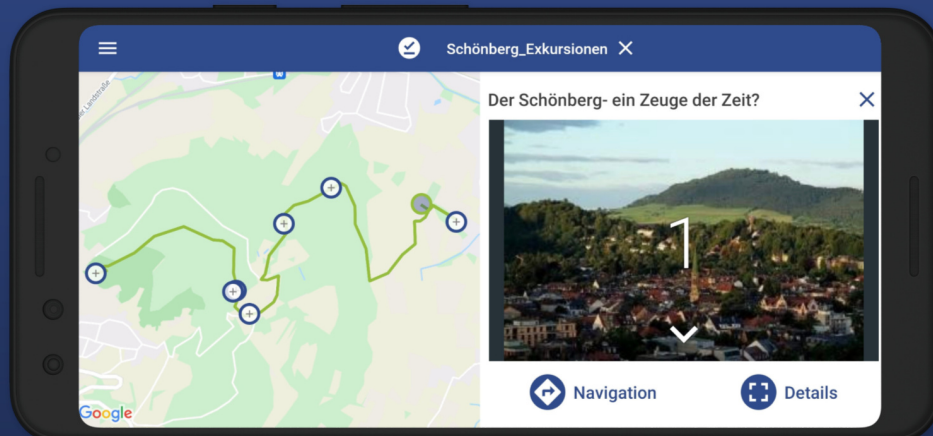

Erhalte einen neuen Blick auf Orte und Sehenswürdigkeiten

From:

<https://wiki.ph-freiburg.de/!weitblick/> - PH Freiburg

Permanent link:

<https://wiki.ph-freiburg.de/!weitblick/start?rev=1625660817>

Last update: **07.07.2021 14:26**