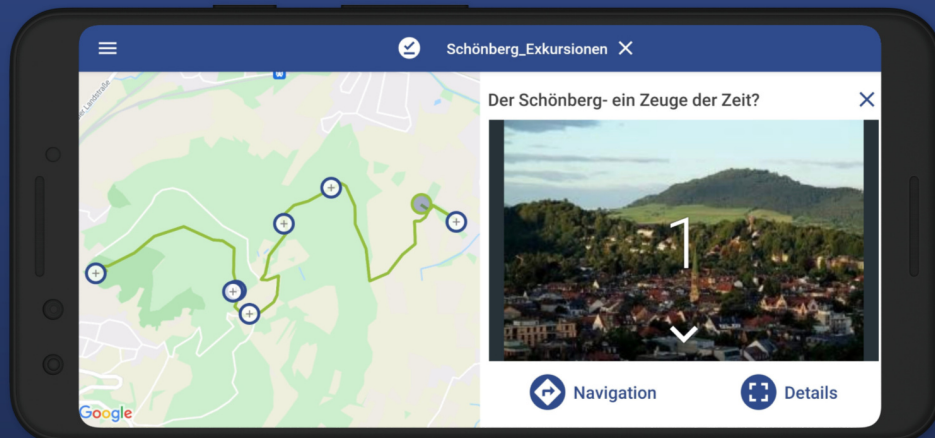

Weitblick Touren - Exkursionen gehen app!

Anhand eines „App-Baukastens“ (siehe unten, Link Zugang App-Baukasten) können Sie bzw. Ihre Studierenden selbst jederzeit eigene App-Touren erstellen und Lernorte in Freiburg und der Umgebung anhand von Fotos, Texten, Audios oder Kurzfilmen aufbereiten und in die App Stores hochladen. Die App-Touren bieten unseren Studierenden zum einen die Möglichkeit an verschiedensten Lernorten Inhalte zu erarbeiten und zum anderen die die Möglichkeit eigene Touren für verschiedene Zielgruppen zu entwickeln. Die Touren sollen auch über die PH hinaus wirken, indem sie einen Transfer von Inhalten in die Gesellschaft leisten, insbesondere für Schulen, aber auch für alle Interessierten.

Webversion

[Hier geht's zur Registration, um eigene Touren zu erstellen.](#)

Einblicke in die App

Erlebe Geschichten
an unbekanntenen Orten

Studierende entwickelten Touren
abseits ausgetretener Pfade.

Erhalte einen neuen Blick auf Orte und Sehenswürdigkeiten