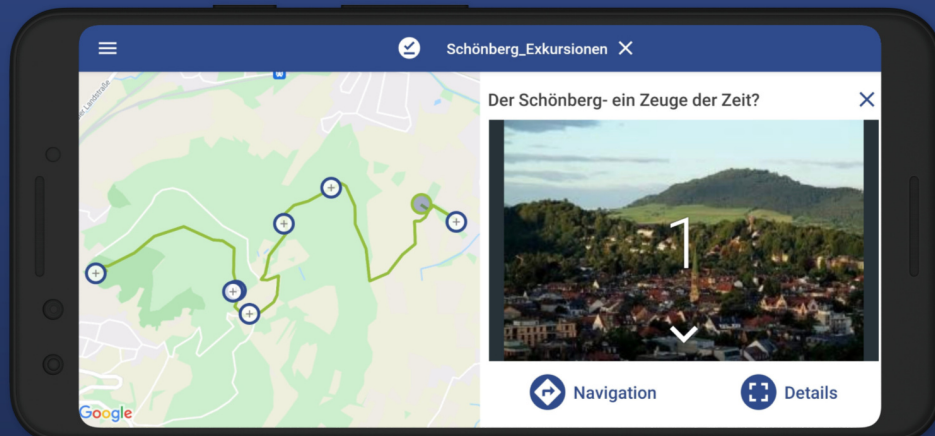

# Weitblick Touren - Exkursionen gehen app!

Anhand eines „App-Baukastens“ (siehe unten, Link Zugang App-Baukasten) können Sie bzw. Ihre Studierenden selbst jederzeit eigene App-Touren erstellen und Lernorte in Freiburg und der Umgebung anhand von Fotos, Texten, Audios oder Kurzfilmen aufbereiten und in die App Stores hochladen. Die App-Touren bieten unseren Studierenden zum einen die Möglichkeit an verschiedensten Lernorten Inhalte zu erarbeiten und zum anderen die Möglichkeit eigene Touren für verschiedene Zielgruppen zu entwickeln. Die Touren sollen auch über die PH hinaus wirken, indem sie einen Transfer von Inhalten in die Gesellschaft leisten, insbesondere für Schulen, aber auch für alle Interessierten.

## Einblicke in die App

Erlebe Geschichten  
an unbekanntenen Orten

Studierende entwickelten Touren  
abseits ausgetretener Pfade.

# Erhalte einen neuen Blick auf Orte und Sehenswürdigkeiten

From:

<https://wiki.ph-freiburg.de/!weitblick/> - PH Freiburg

Permanent link:

<https://wiki.ph-freiburg.de/!weitblick/start?rev=1625660772>

Last update: **07.07.2021 14:26**