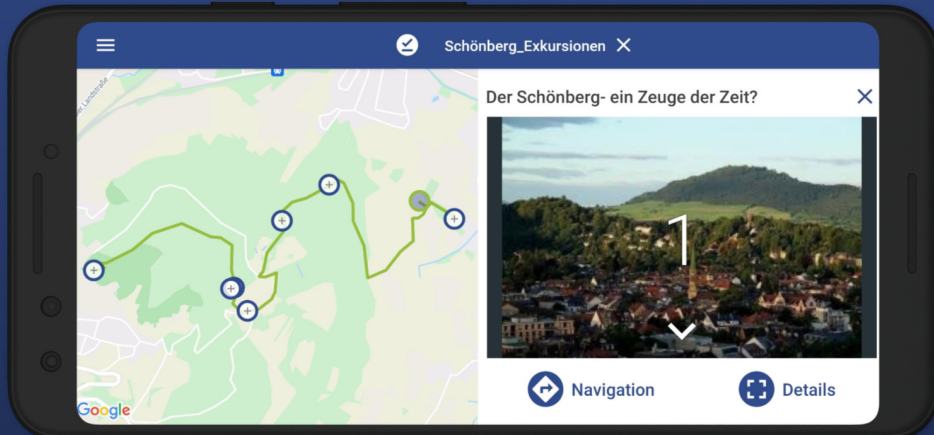

Erhalte einen neuen Blick auf Orte und Sehenswürdigkeiten

From:
<https://wiki.ph-freiburg.de/!weitblick/> - PH Freiburg

Permanent link:
<https://wiki.ph-freiburg.de/!weitblick/start?rev=1625660681>

Last update: **07.07.2021 14:24**