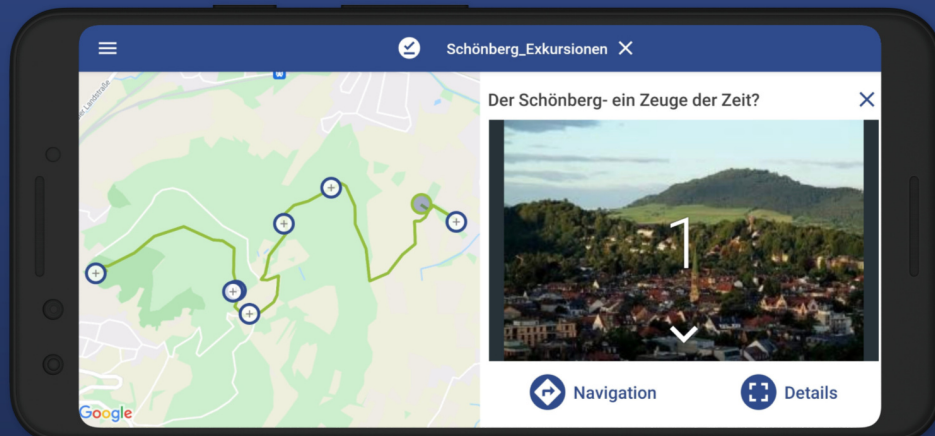

Erhalte einen neuen Blick auf Orte und Sehenswürdigkeiten

From:

<https://wiki.ph-freiburg.de/!weitblick/> - PH Freiburg

Permanent link:

<https://wiki.ph-freiburg.de/!weitblick/start?rev=1625660681>

Last update: **07.07.2021 14:24**