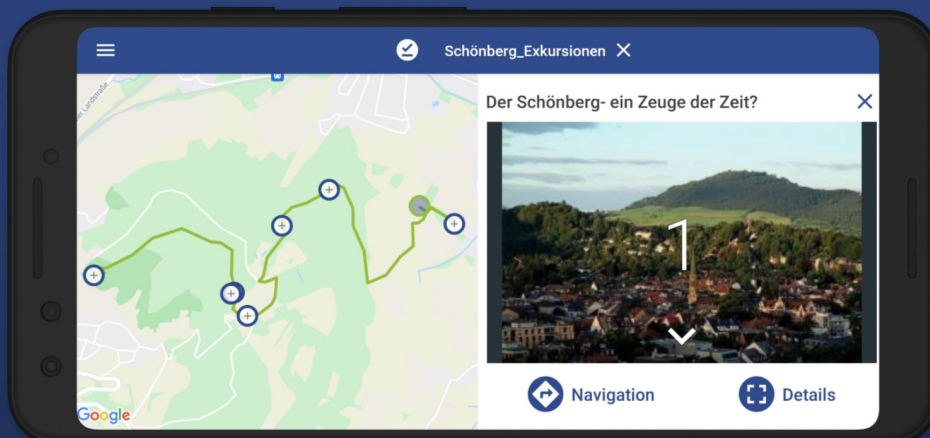

Weitblick Touren - Exkursionen gehen app!

Anhand eines „App-Baukastens“ (siehe unten, Link Zugang App-Baukasten) können Sie bzw. Ihre Studierenden selbst jederzeit eigene App-Touren erstellen und Lernorte in Freiburg und der Umgebung anhand von Fotos, Texten, Audios oder Kurzfilmen aufbereiten und in die App Stores hochladen. Die App-Touren bieten unseren Studierenden zum einen die Möglichkeit an verschiedensten Lernorten Inhalte zu erarbeiten und zum anderen die Möglichkeit eigene Touren für verschiedene Zielgruppen zu entwickeln. Die Touren sollen auch über die PH hinaus wirken, indem sie einen Transfer von Inhalten in die Gesellschaft leisten, insbesondere für Schulen, aber auch für alle Interessierten.

Webversion

[Hier geht's zur Registration, um eigene Touren zu erstellen.](#)

Einblicke in die App

Erlebe Geschichten an unbekannten Orten

Studierende entwickelten Touren abseits ausgetretener Pfade.

Erhalte einen neuen Blick auf Orte und Sehenswürdigkeiten