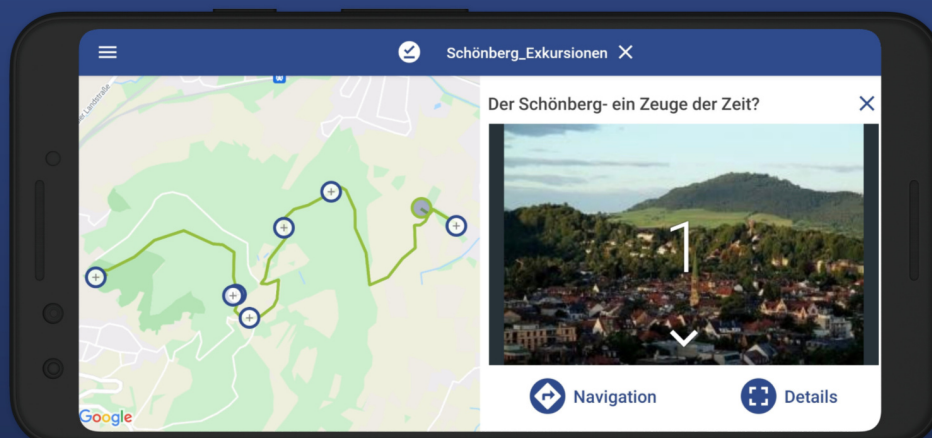

Erhalte einen neuen Blick auf Orte und Sehenswürdigkeiten

From:
<https://wiki.ph-freiburg.de/!weitblick/> - **PH Freiburg**

Permanent link:
<https://wiki.ph-freiburg.de/!weitblick/start?rev=1625660667>

Last update: **07.07.2021 14:24**