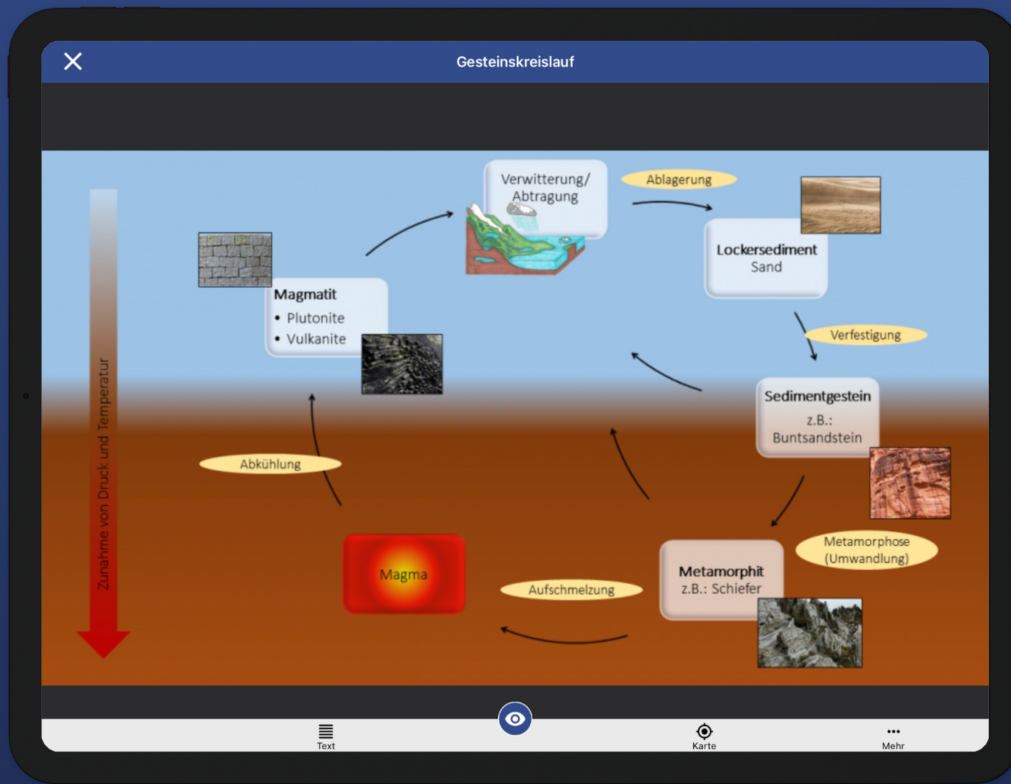

Weitblick Touren - Exkursionen gehen app!

Anhand eines „[App-Baukastens](#)“ können Sie bzw. Ihre Studierenden selbst jederzeit eigene App-Touren erstellen und Lernorte in Freiburg und der Umgebung anhand von Fotos, Texten, Audios oder Kurzfilmen aufbereiten und in die App Stores hochladen. Die App-Touren bieten unseren Studierenden zum einen die Möglichkeit an verschiedensten Lernorten Inhalte zu erarbeiten und zum anderen die Möglichkeit eigene Touren für verschiedene Zielgruppen zu entwickeln. Die Touren sollen auch über die PH hinaus wirken, indem sie einen Transfer von Inhalten in die Gesellschaft leisten, insbesondere für Schulen, aber auch für alle Interessierten.

Webversion

Die [Webversion](#) der Weitblick App ermöglicht nach der kostenfreien Registrierung das Erstellen von eigenen Touren.

Das Aufrufen bereits vorhandener Touren ist auch ohne Anmeldung möglich.

Einblicke in die App

Erlebe Geschichten an unbekannten Orten

Studierende entwickelten Touren abseits ausgetretener Pfade.

Erhalte einen neuen Blick auf Orte und Sehenswürdigkeiten

Vor Ort warten überraschende Ausblicke

From: <https://wiki.ph-freiburg.de/!weitblick/> - PH Freiburg

Permanent link: <https://wiki.ph-freiburg.de/!weitblick/start>

Last update: **08.07.2021 16:32**