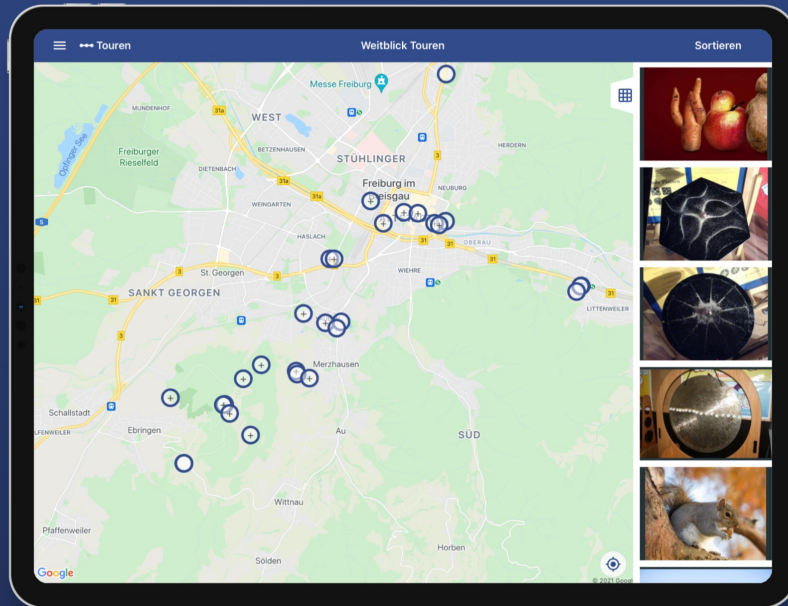

Weitblick Touren - Exkursionen gehen app!

Anhand eines „[App-Baukastens](#)“ können Sie bzw. Ihre Studierenden selbst jederzeit eigene App-Touren erstellen und Lernorte in Freiburg und der Umgebung anhand von Fotos, Texten, Audios oder Kurzfilmen aufbereiten und in die App Stores hochladen. Die App-Touren bieten unseren Studierenden zum einen die Möglichkeit an verschiedensten Lernorten Inhalte zu erarbeiten und zum anderen die Möglichkeit eigene Touren für verschiedene Zielgruppen zu entwickeln. Die Touren sollen auch über die PH hinaus wirken, indem sie einen Transfer von Inhalten in die Gesellschaft leisten, insbesondere für Schulen, aber auch für alle Interessierten.

Wir freuen uns auf eine wachsende Anzahl von Touren in der App und hoffen auf viele Nutzer*innen.

Mobile Apps

[Weitblick App aus dem Apple App Store herunterladen.](#)

[Weitblick App aus dem Google Play Store herunterladen.](#)

Webversion

Die [Webversion](#) der Weitblick App ermöglicht nach der kostenfreien Registrierung das Erstellen von eigenen Touren.

Das Aufrufen bereits vorhandener Touren ist auch ohne Anmeldung möglich.

Einblicke in die App

Erlebe Geschichten an unbekannten Orten

Studierende entwickelten Touren abseits ausgetretener Pfade.

Erhalte einen neuen Blick auf Orte und Sehenswürdigkeiten

Vor Ort warten überraschende Ausblicke