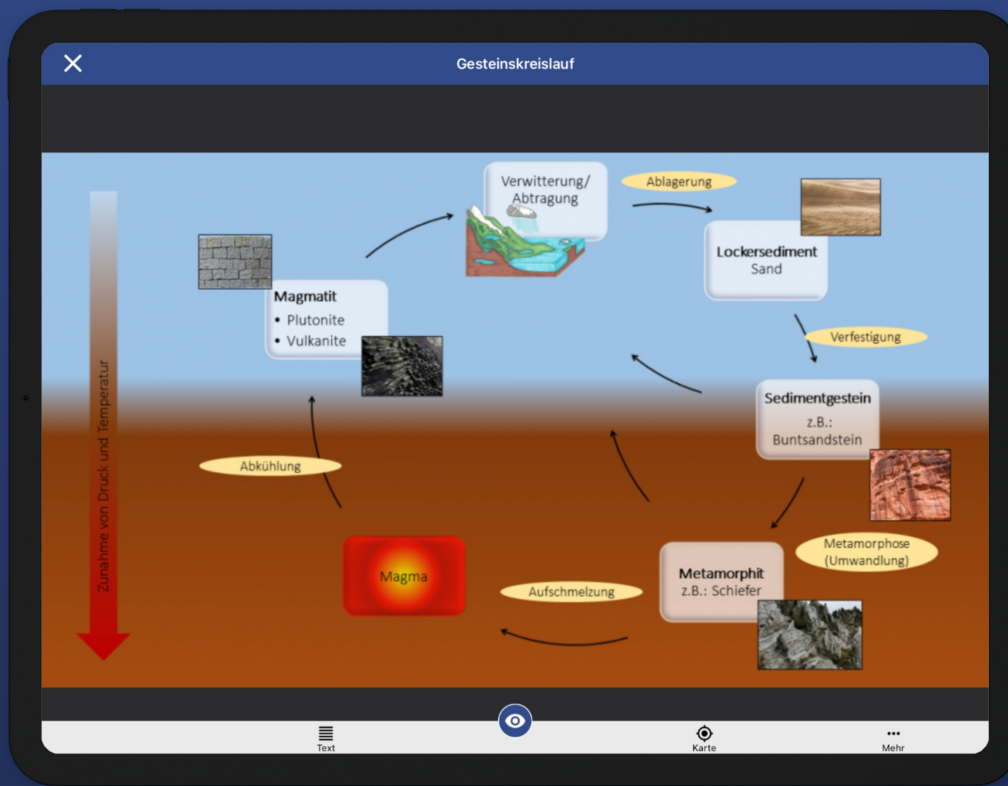

Vor Ort warten überraschende Ausblicke

From:

<https://wiki.ph-freiburg.de/!weitblick/> - PH Freiburg

Permanent link:

<https://wiki.ph-freiburg.de/!weitblick/start>

Last update: **08.07.2021 16:32**