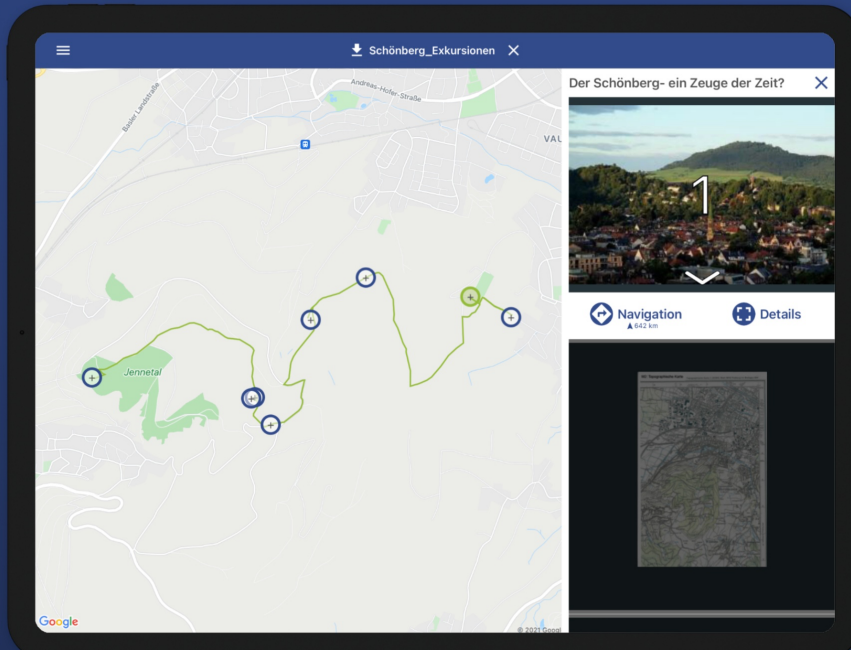

Weitblick Touren - Exkursionen gehen app!

Anhand eines „[App-Baukastens](#)“ können Sie bzw. Ihre Studierenden selbst jederzeit eigene App-Touren erstellen und Lernorte in Freiburg und der Umgebung anhand von Fotos, Texten, Audios oder Kurzfilmen aufbereiten und in die App Stores hochladen. Die App-Touren bieten unseren Studierenden zum einen die Möglichkeit an verschiedensten Lernorten Inhalte zu erarbeiten und zum anderen die Möglichkeit eigene Touren für verschiedene Zielgruppen zu entwickeln. Die Touren sollen auch über die PH hinaus wirken, indem sie einen Transfer von Inhalten in die Gesellschaft leisten, insbesondere für Schulen, aber auch für alle Interessierten.

Webversion

Die [Webversion](#) der Weitblick App ermöglicht nach der kostenfreien Registrierung das Erstellen von eigenen Touren.

Das Aufrufen bereits vorhandener Touren ist auch ohne Anmeldung möglich.

Einblicke in die App

Erlebe Geschichten an unbekannten Orten

Studierende entwickelten Touren abseits ausgetretener Pfade.

Erhalte einen neuen Blick auf Orte und Sehenswürdigkeiten

Vor Ort warten überraschende Ausblicke

From: <https://wiki.ph-freiburg.de/!weitblick/> - PH Freiburg

Permanent link: <https://wiki.ph-freiburg.de/!weitblick/start>

Last update: **08.07.2021 16:32**