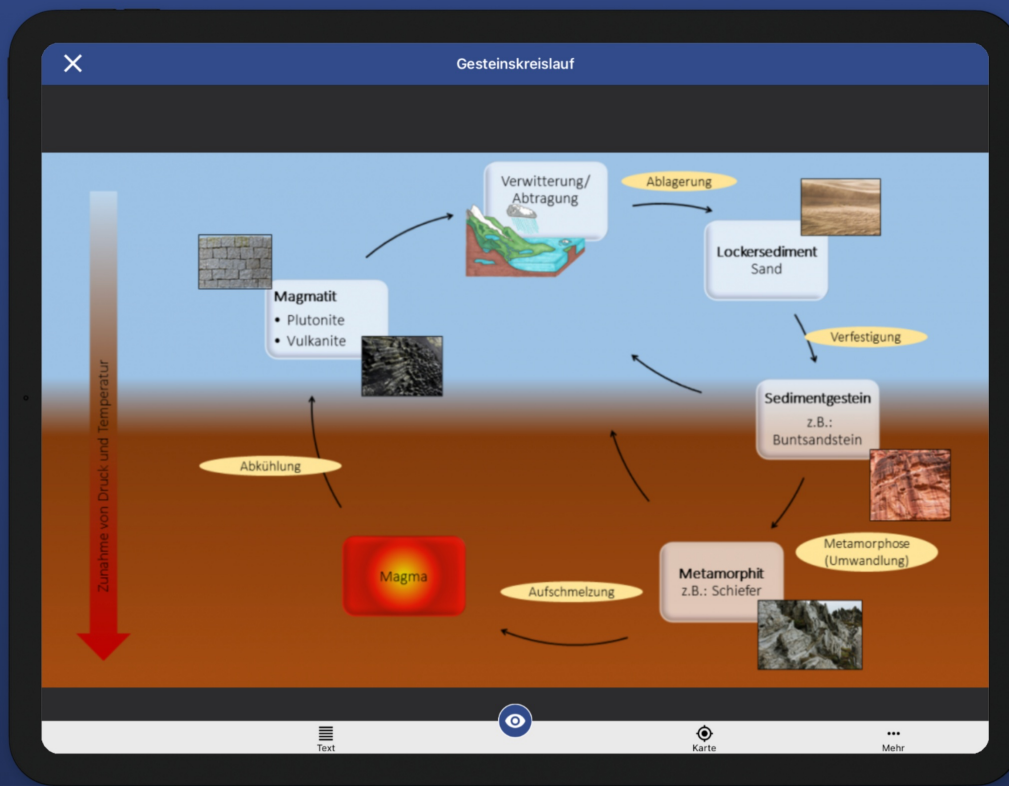

Weitblick Touren - Exkursionen gehen app!

Anhand eines „[App-Baukastens](#)“ können Sie bzw. Ihre Studierenden selbst jederzeit eigene App-Touren erstellen und Lernorte in Freiburg und der Umgebung anhand von Fotos, Texten, Audios oder Kurzfilmen aufbereiten und in die App Stores hochladen. Die App-Touren bieten unseren Studierenden zum einen die Möglichkeit an verschiedensten Lernorten Inhalte zu erarbeiten und zum anderen die Möglichkeit eigene Touren für verschiedene Zielgruppen zu entwickeln. Die Touren sollen auch über die PH hinaus wirken, indem sie einen Transfer von Inhalten in die Gesellschaft leisten, insbesondere für Schulen, aber auch für alle Interessierten.

Webversion

Die [Webversion](#) der Weitblick App ermöglicht nach der kostenfreien Registrierung das Erstellen von eigenen Touren.

Das Aufrufen bereits vorhandener Touren ist auch ohne Anmeldung möglich.

Einblicke in die App

Erlebe Geschichten an unbekannten Orten

Studierende entwickelten Touren abseits ausgetretener Pfade.

Erhalte einen neuen Blick auf Orte und Sehenswürdigkeiten

Vor Ort warten überraschende Ausblicke

From: <https://wiki.ph-freiburg.de/!weitblick/> - PH Freiburg

Permanent link: <https://wiki.ph-freiburg.de/!weitblick/start>

Last update: **08.07.2021 16:32**