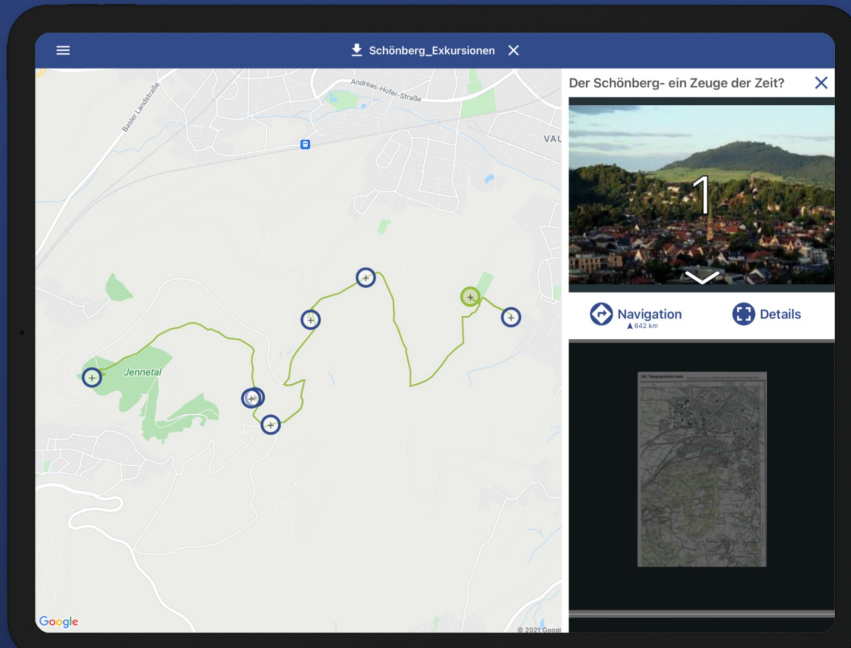

Weitblick Touren - Exkursionen gehen app!

Anhand eines „[App-Baukastens](#)“ können Sie bzw. Ihre Studierenden selbst jederzeit eigene App-Touren erstellen und Lernorte in Freiburg und der Umgebung anhand von Fotos, Texten, Audios oder Kurzfilmen aufbereiten und in die App Stores hochladen. Die App-Touren bieten unseren Studierenden zum einen die Möglichkeit an verschiedensten Lernorten Inhalte zu erarbeiten und zum anderen die Möglichkeit eigene Touren für verschiedene Zielgruppen zu entwickeln. Die Touren sollen auch über die PH hinaus wirken, indem sie einen Transfer von Inhalten in die Gesellschaft leisten, insbesondere für Schulen, aber auch für alle Interessierten.

Webversion

Die [Webversion](#) der Weitblick App ermöglicht nach der kostenfreien Registrierung das Erstellen von eigenen Touren.

Das Aufrufen bereits vorhandener Touren ist auch ohne Anmeldung möglich.

Einblicke in die App

Erlebe Geschichten an unbekannten Orten

Studierende entwickelten Touren abseits ausgetretener Pfade.

Erhalte einen neuen Blick auf Orte und Sehenswürdigkeiten

Vor Ort warten überraschende Ausblicke

From: <https://wiki.ph-freiburg.de/!weitblick/> - PH Freiburg

Permanent link: <https://wiki.ph-freiburg.de/!weitblick/start>

Last update: **08.07.2021 16:32**