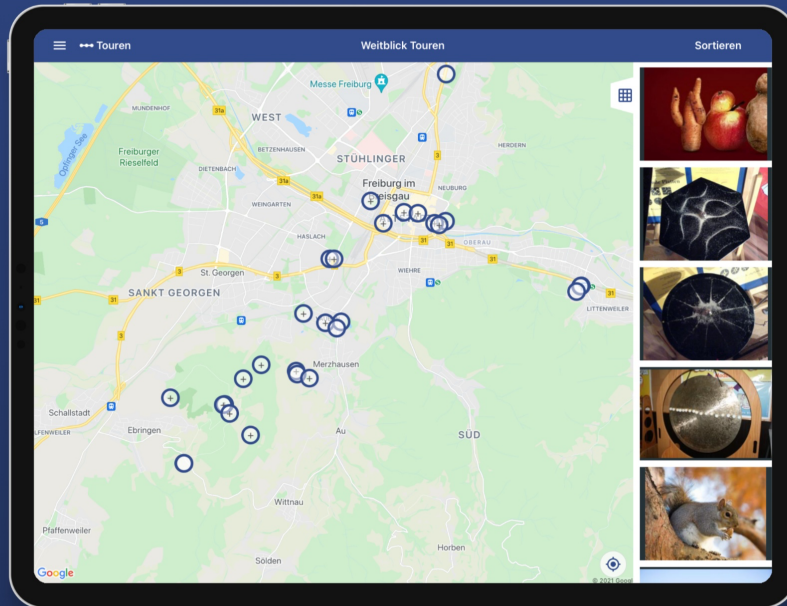

Erlebe Geschichten an unbekannten Orten