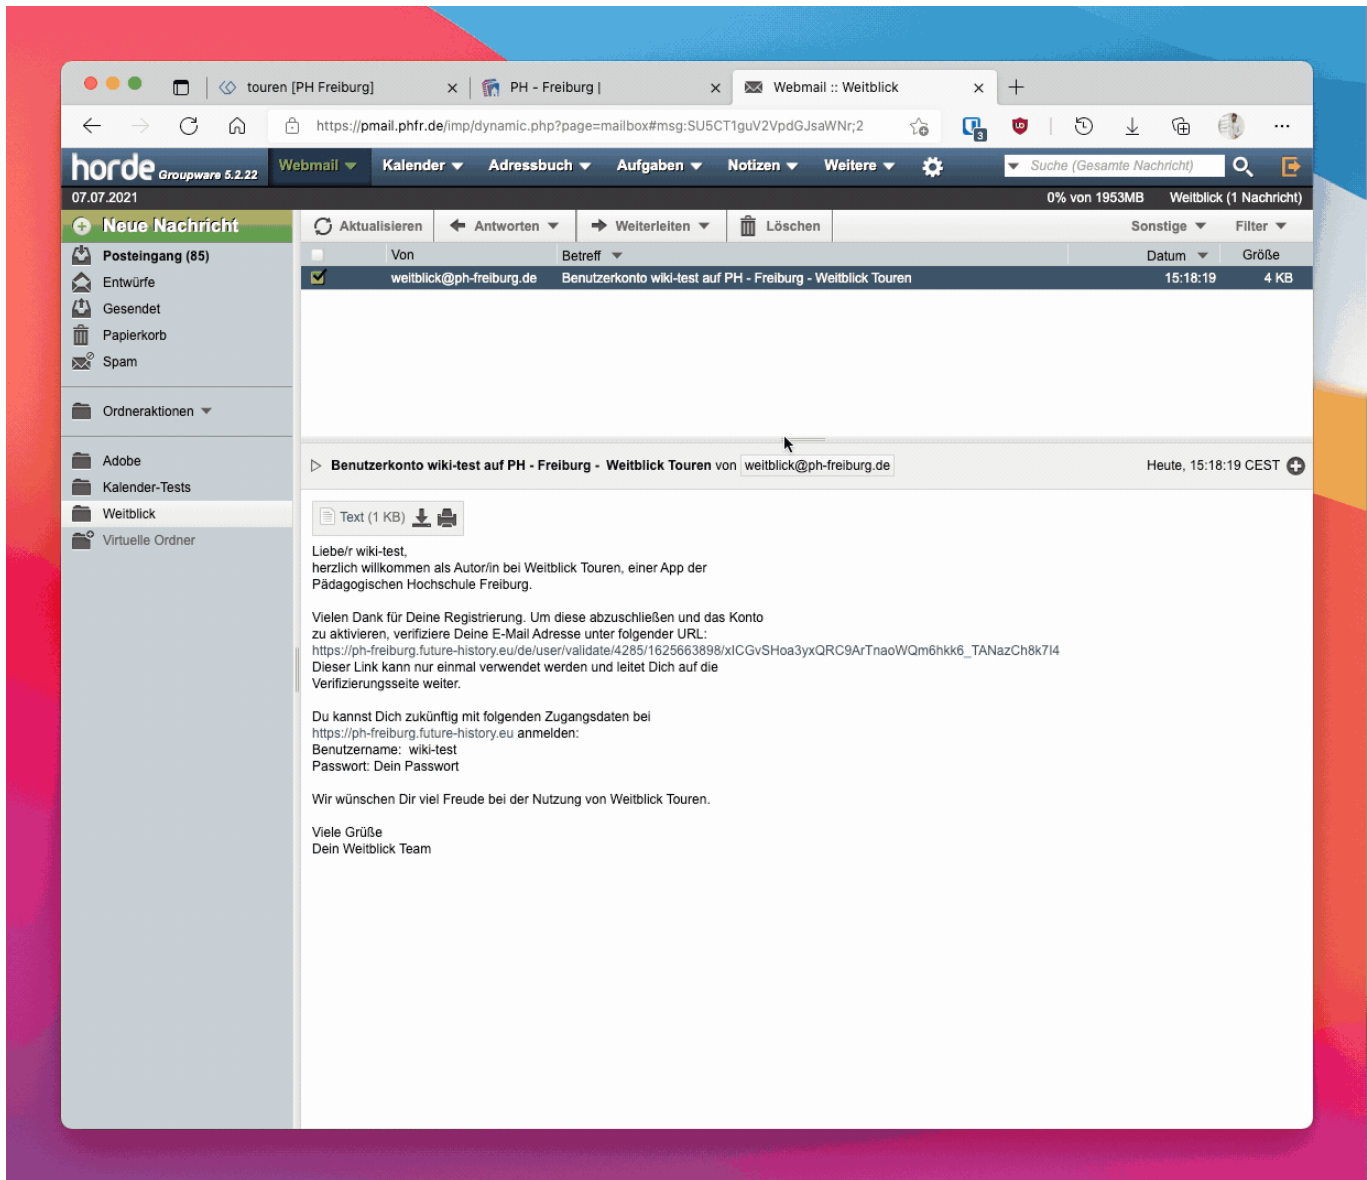

4. Die Registrierung ist abgeschlossen und das Erstellen von eigenen Touren kann beginnen!

Passwort zurücksetzen

1. [Seite zum Zurücksetzen des Kennworts aufrufen](#)
2. Benutzername angeben und mit „Neues Passwort per E-Mail zuschicken“ bestätigen
3. Link zur einmaligen Anmeldung aus der erhaltenen Mail anklicken und neues Passwort festlegen

From:
<https://wiki.ph-freiburg.de/!weitblick/> - **PH Freiburg**

Permanent link:
<https://wiki.ph-freiburg.de/!weitblick/registrierung?rev=1628080055>

Last update: **04.08.2021 14:27**