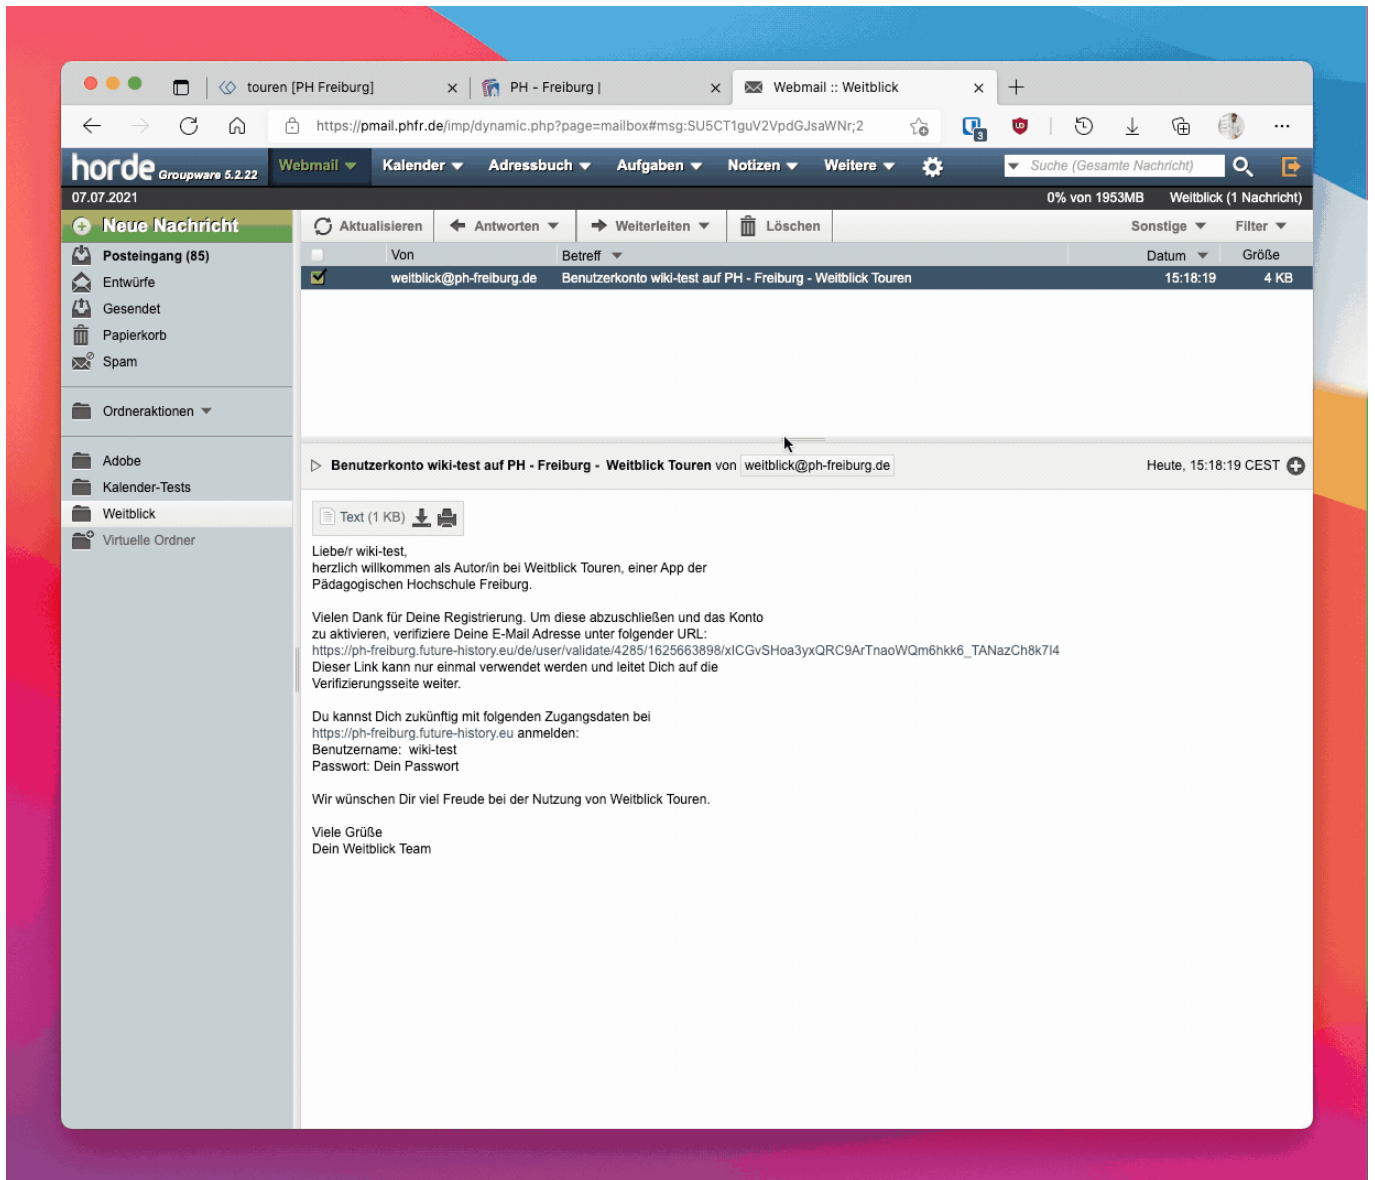

4. Die Registrierung ist abgeschlossen und das Erstellen von eigenen Touren kann beginnen!

Passwort zurücksetzen

1. [Seite zum Zurücksetzen des Kennworts aufrufen](#)
2. Benutzername angeben und mit „Neues Passwort per E-Mail zuschicken“ bestätigen
3. Link zur einmaligen Anmeldung aus der erhaltenen Mail anklicken und neues Passwort festlegen

From:
<https://wiki.ph-freiburg.de/!weitblick/> - **PH Freiburg**

Permanent link:
<https://wiki.ph-freiburg.de/!weitblick/registrierung?rev=1625664581>

Last update: **07.07.2021 15:29**