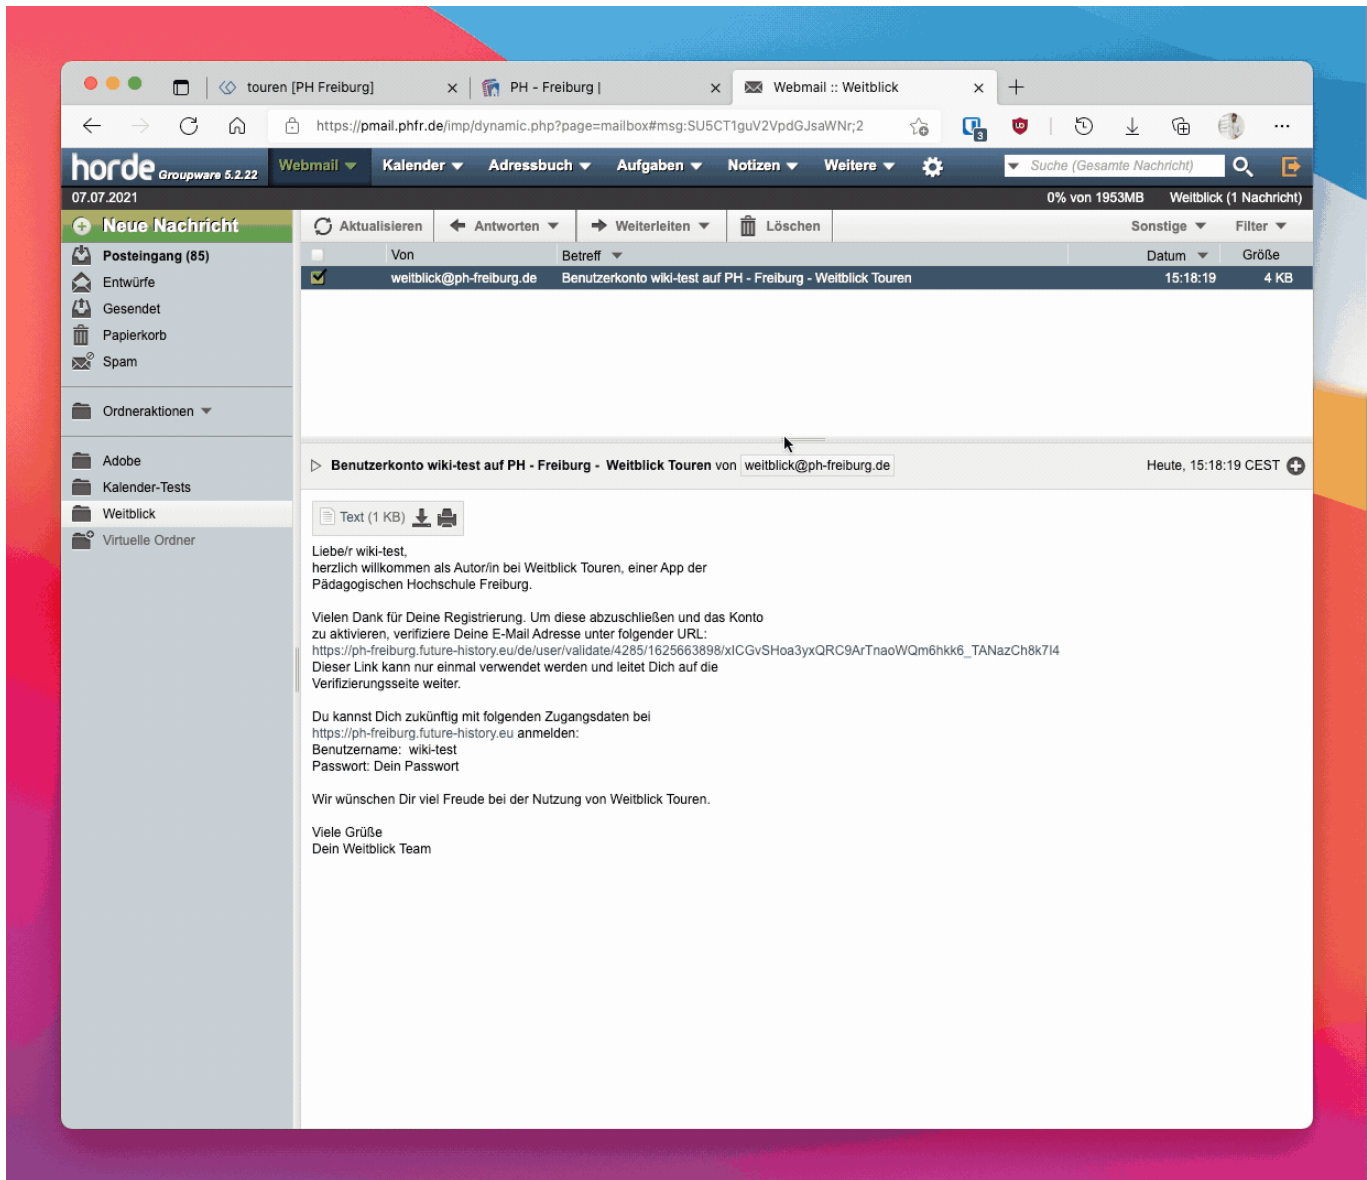

4. Die Registrierung ist abgeschlossen und das Erstellen von eigenen Touren kann beginnen!

Passwort zurücksetzen

1. [Seite zum Zurücksetzen des Kennworts aufrufen](#)
2. Benutzername angeben und mit „Neues Passwort per E-Mail zuschicken“ bestätigen
3. Link zur einmaligen Anmeldung aus der erhaltenen Mail anklicken und neues Passwort festlegen

From:
<https://wiki.ph-freiburg.de/!weitblick/> - **PH Freiburg**

Permanent link:
<https://wiki.ph-freiburg.de/!weitblick/registrierung?rev=1625664581>

Last update: **07.07.2021 15:29**