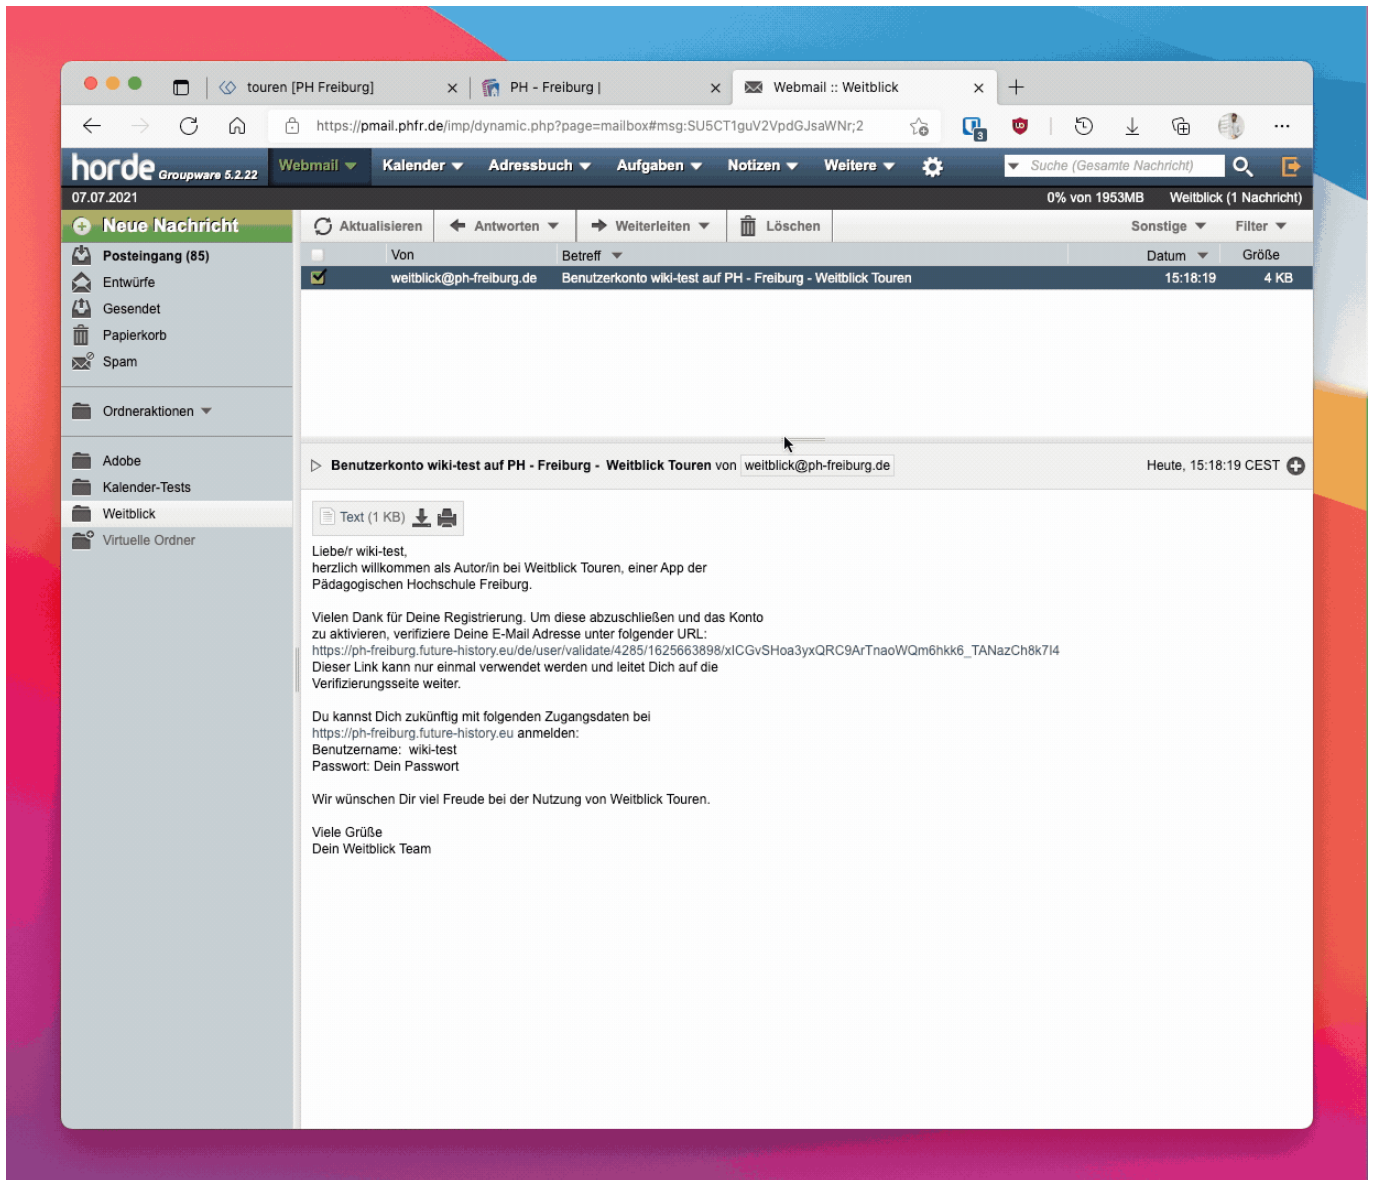

4. Die Registrierung ist abgeschlossen und das Erstellen von eigenen Touren kann beginnen!

Passwort zurücksetzen / ändern

1. Seite zum Zurücksetzen des Kennworts aufrufen
2. Benutzername angeben und mit „Neues Passwort per E-Mail zuschicken“ bestätigen
3. Link zur einmaligen Anmeldung aus der erhaltenen Mail anklicken und neues Passwort festlegen

From:
<https://wiki.ph-freiburg.de/!weitblick/> - **PH Freiburg**

Permanent link:
<https://wiki.ph-freiburg.de/!weitblick/registrierung?rev=1625664493>

Last update: **07.07.2021 15:28**