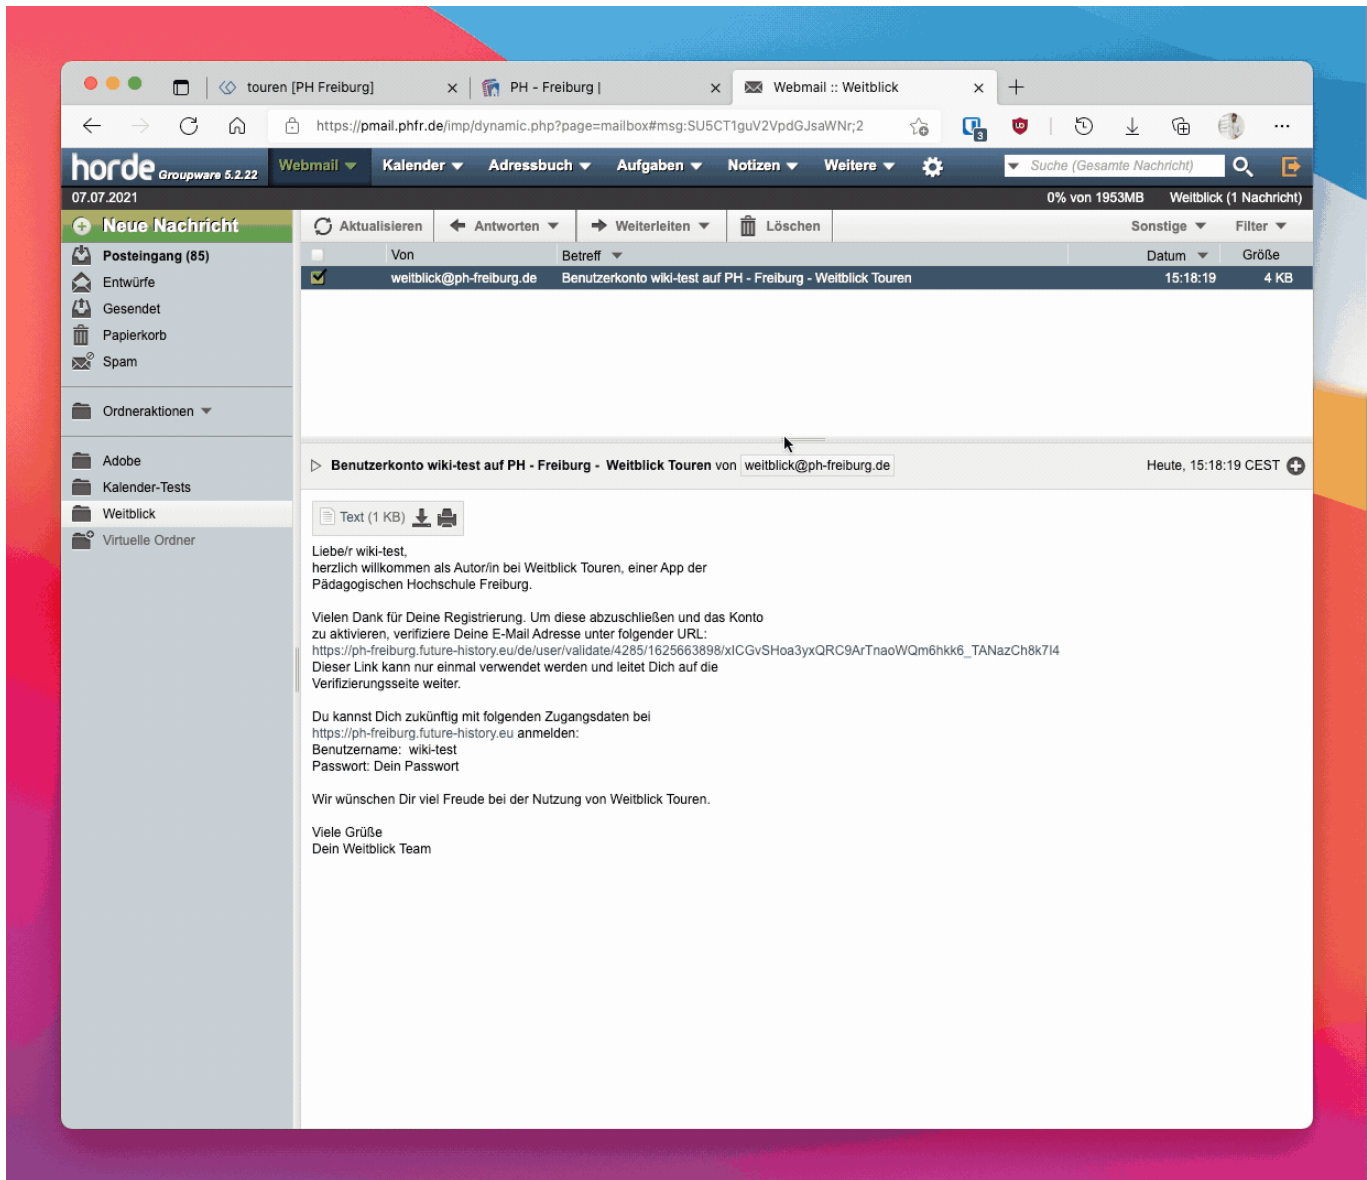

- Die Registrierung ist abgeschlossen und das Erstellen von eigenen Touren kann beginnen!

From:
<https://wiki.ph-freiburg.de/!weitblick/> - **PH Freiburg**

Permanent link:
<https://wiki.ph-freiburg.de/!weitblick/registrierung?rev=1625664199>

Last update: **07.07.2021 15:23**