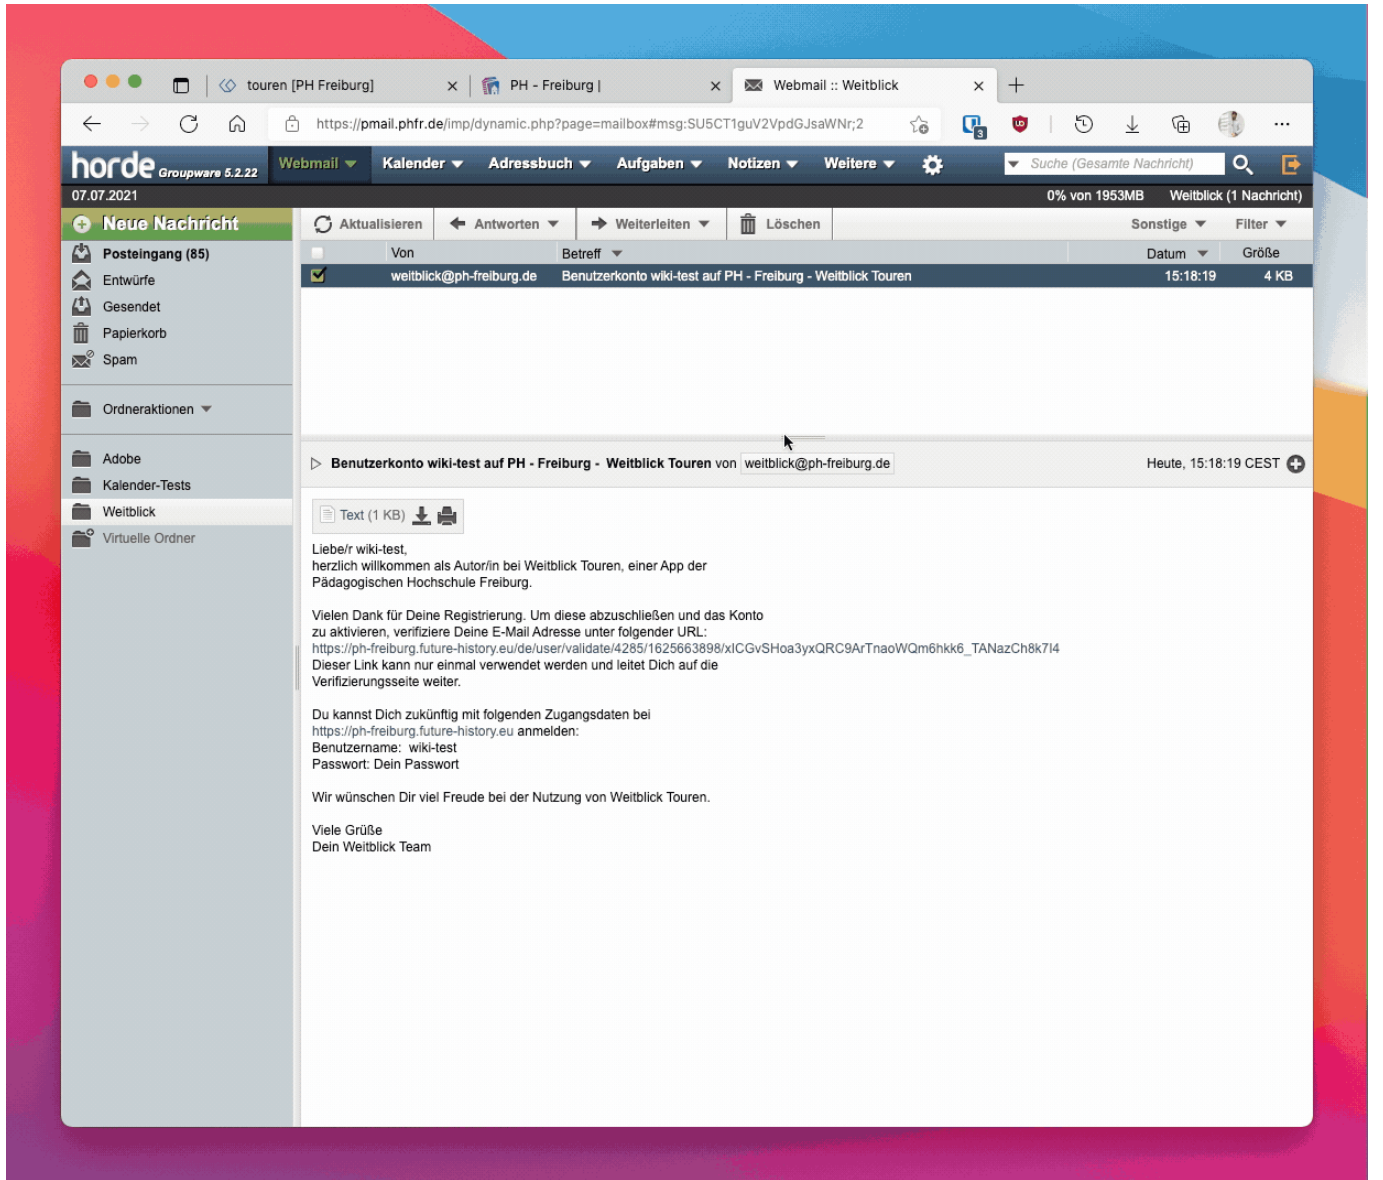

From: <https://wiki.ph-freiburg.de/!weitblick/> - PH Freiburg

Permanent link: <https://wiki.ph-freiburg.de/!weitblick/registrierung?rev=1625664079>

Last update: **07.07.2021 15:21**