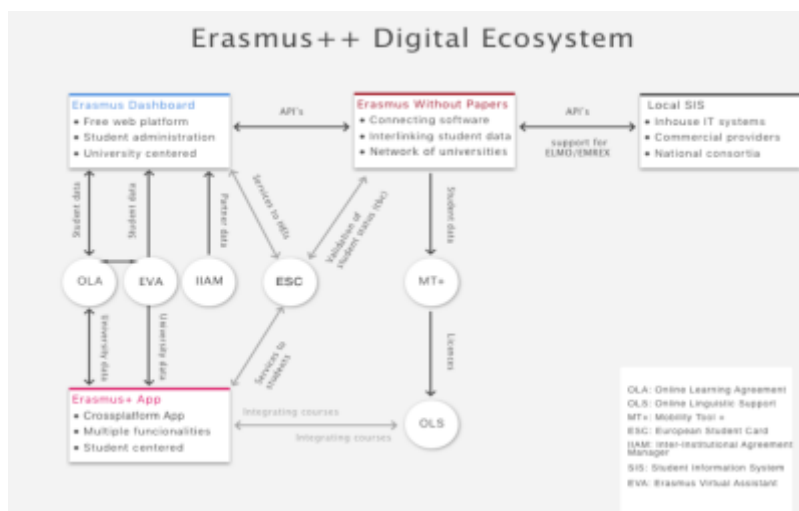

# European Student Card Initiative

ESCI ist eine Dachinitiative der Europäischen Kommission, die über Digitalisierung und Vereinheitlichung die studentische Mobilität innerhalb der europäischen Hochschulen erleichtern will.

Anders als der Name vermuten lässt, handelt es sich hierbei nicht um einen neuen Studierendenausweis, auch nicht um eine Karte. Die groben Ziele sind vielmehr:

- eine einheitliche Infrastruktur für Hochschulen zum volldigitalen Management für Erasmus+,
- ein zentraler Einstiegspunkt für Studierende,
- ein europaweit eindeutige elektronische ID für Studierende.

ESCI verbindet miteinander

- „Erasmus Without Paper“ (EWP),
- das Pilotprojekt „European Student Card“ (ESC) und
- das Projekt →„MyAcademicId“.

- Umsetzungsplan von 2018, aus eine Vortrag des DAAD („EVA“ ist eine Assistenten-Software, die durch die Tools leitet)
- [Youtube-Video](#)