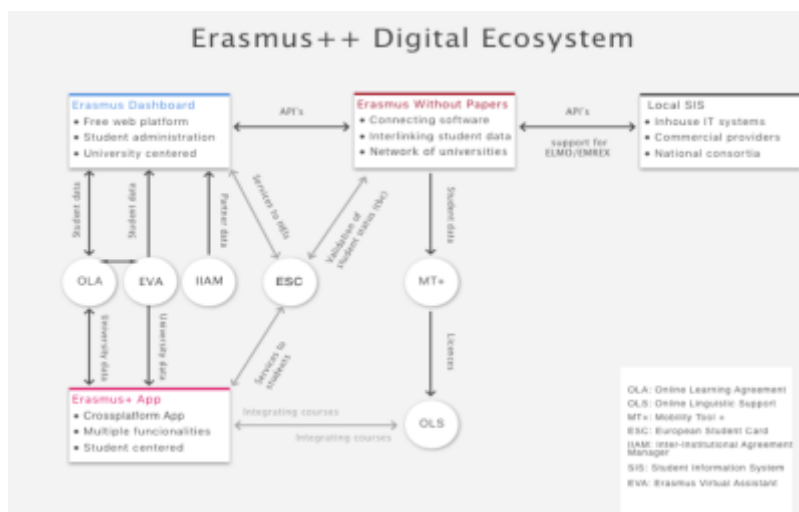

European Student Card Initiative

ESCI ist eine Dachinitiative der Europäischen Kommission mit dem Ziel, über Digitalisierung und Vereinheitlichung die studentische Mobilität innerhalb der europäischen Hochschulen zu erleichtern.

Sie verbindet miteinander

- „Erasmus Without Paper“ (EWP),
- das Projekt → „MyAcademicId“ und
- das Pilotprojekt „European Student Card“ (ESC)

- Umsetzungsplan von 2018, aus eine Vortrag des DAAD („EVA“ ist eine Assistenten-Software, die durch die Tools leitet)
- Youtube-Video