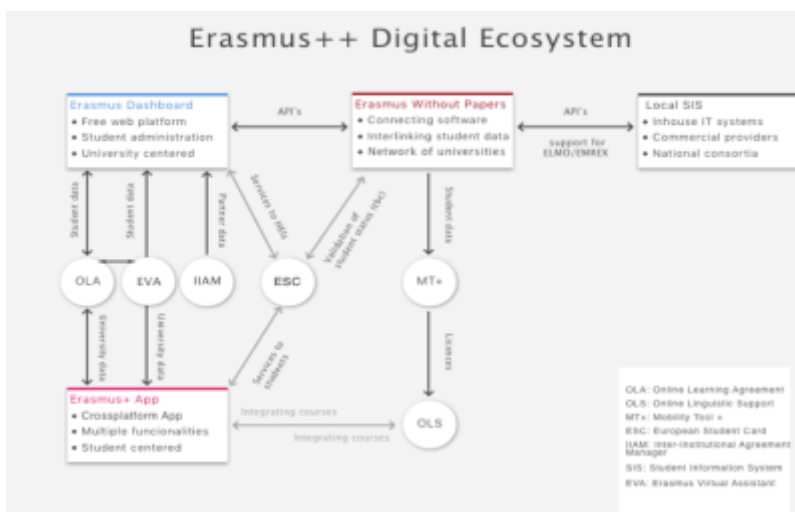

# European Student Card Initiative

ESCI ist eine [Dachinitiative der Europäischen Kommission](#) mit dem Ziel, über Digitalisierung und Vereinheitlichung die studentische Mobilität innerhalb der europäischen Hochschulen zu erleichtern.

Sie verbindet miteinander

- „Erasmus Without Paper“ (EWP),
- das Projekt „MyAcademicId“ und
- das Pilotprojekt „European Student Card“ (ESC)

- Umsetzungsplan von 2018, aus eine Vortrag des DAAD („EVA“ ist eine Assistenten-Software, die durch die Tools leitet)
- [Youtube-Video](#)