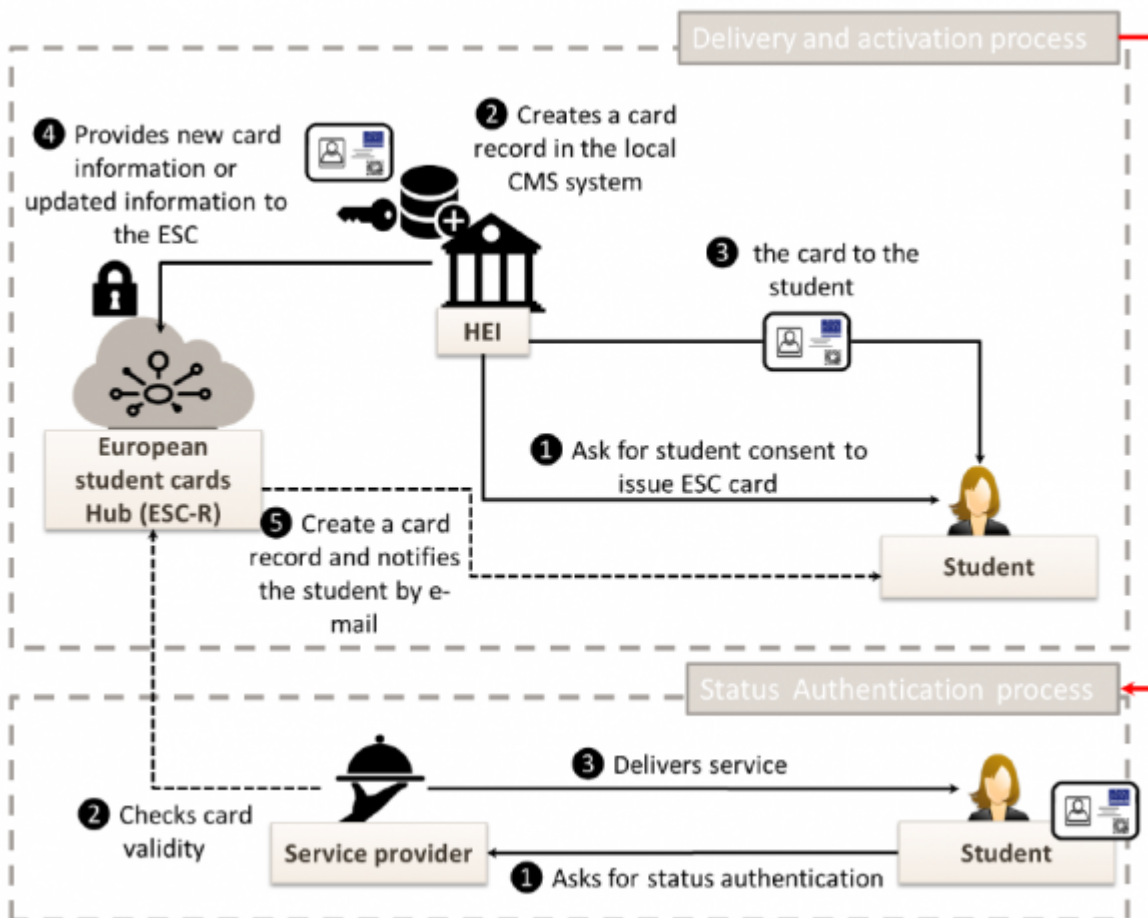

# European Student Card

Die **European Student Card ESC** ist ein Datensatz, der die Daten der bisherigen Hochschulcards erweitert. Damit können Studierenden-Daten einheitlich über einen zentralen Router bereitgestellt werden. Ein Erasmus-Studium soll mit der ESC auch **ohne Immatrikulation** an der Partnerhochschule ermöglicht werden.

## Umsetzung

Hochschul-Cards können erweitert werden auf eine **ESC**. Die Erweiterung besteht in einem Hologramm und einem QR-Code, dessen Daten auch im Chip gespeichert sein können.

Für Studierende werden folgende Daten auf der Karte gespeichert:

- der **ESI**, s. u.
- die **ESCN**
- die Mailadresse

Studierende können an teilnehmenden europäischen Hochschulen die Übermittlung ihrer Daten auslösen, indem sie dort ihre **ESC** vorlegen. Die benötigten Daten können dann dort über den **ESC-R** aus der Datenbank der Heimathochschule abgerufen werden.

**Datenfluss:** („HEI“ = Higher education institution, Hochschule)

**Prozessdiagramm:**