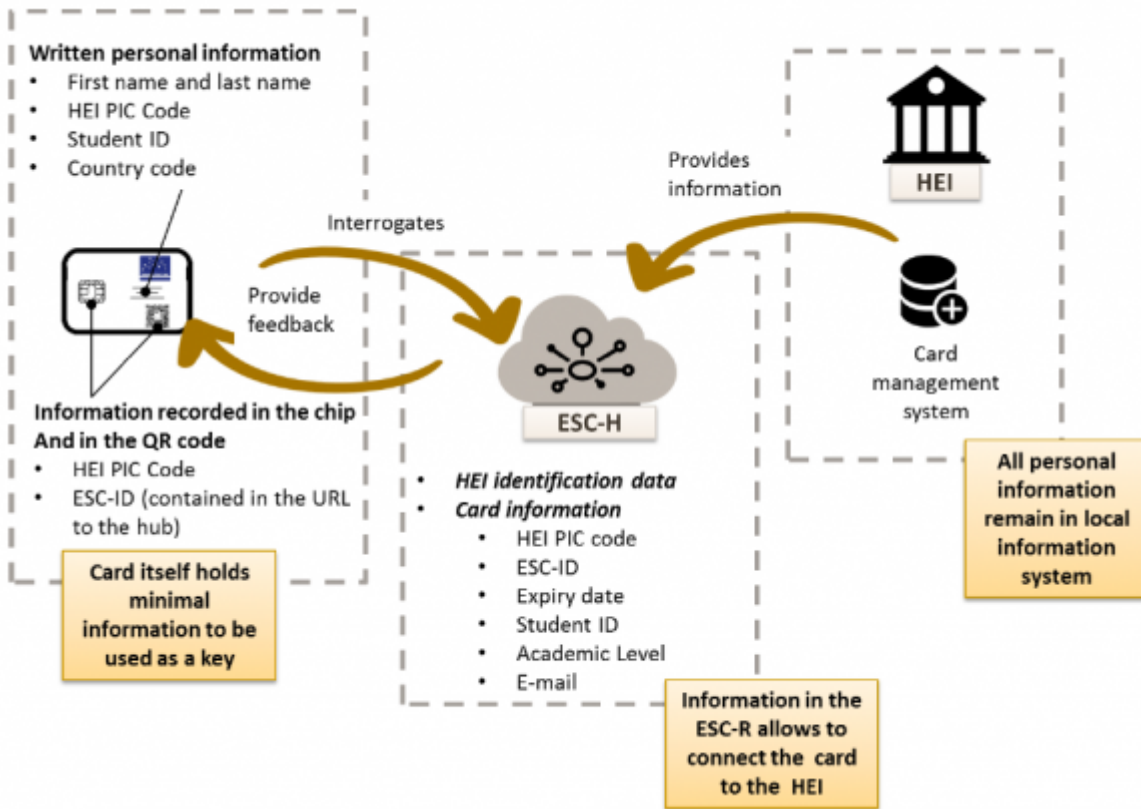

# European Student Card

Die **European Student Card ESC** ist ein Datensatz, der die Daten der bisherigen Hochschulcards erweitert. Damit können Studierenden-Daten einheitlich über einen zentralen Router bereitgestellt werden. Ein Erasmus-Studium soll mit der ESC auch **ohne Immatrikulation** an der Partnerhochschule ermöglicht werden.

## Umsetzung

Hochschul-Cards können erweitert werden auf eine **ESC**. Die Erweiterung besteht in einem Hologramm und einem QR-Code, dessen Daten auch im Chip gespeichert sein können.

Für Studierende werden folgende Daten auf der Karte gespeichert:

- der **ESI**, s. u.
- die **ESCN**
- die Mailadresse

Studierende können an teilnehmenden europäischen Hochschulen die Übermittlung ihrer Daten auslösen, indem sie dort ihre **ESC** vorlegen. Die benötigten Daten können dann dort über den **ESC-R** aus der Datenbank der Heimathochschule abgerufen werden.

**Datenfluss:** („HEI“ = Higher education institution, Hochschule)

**Prozessdiagramm:**